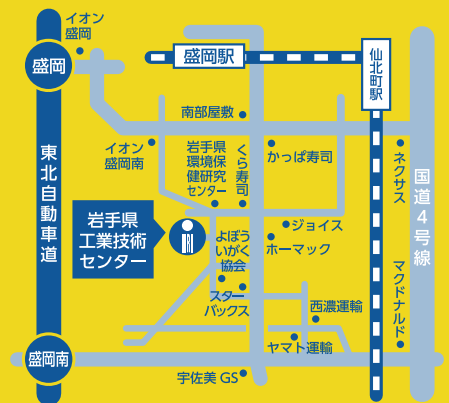

おもしろ
ワクワク
タメになる

2019
10/5
9:00-16:30
(入場は16:00まで)

地方独立行政法人岩手県工業技術センター

公開DAY 2019

入場無料

スタンプラリーで記念品プレゼント

岩手県工業技術センターとは

県内のものづくりに関わる方々へ技術支援を行なっている機関です。公開DAY2019では、ものづくりや科学の楽しさに出会える体験・展示・試食など楽しいコーナーをたくさん用意しています。

同時開催

第55回 岩手県発明くふう展

場所：工業技術センター 大ホール
一般社団法人岩手県発明協会

同日開催

岩手県環境保健研究センター 一般公開

～いわての環境と、わたしたちの健康。～

よぼういがく協会 健康フェスタ 2019

～からだにイイコト発見デー～

車でお越しの場合

盛岡南ICより約10分（駐車場無料）

盛岡駅よりバスでお越しの場合

「工業技術センター前」下車徒歩 2分
「イオン盛岡南」下車徒歩 15分

【お問合せ】(地独) 岩手県工業技術センター 企画支援部

〒020-0857 岩手県盛岡市北飯岡2-4-25

Tel. 019-635-1115 Fax. 019-635-0311

Web <http://www2.pref.iwate.jp/~kiri/> E-mail CD0002@pref.iwate.jp