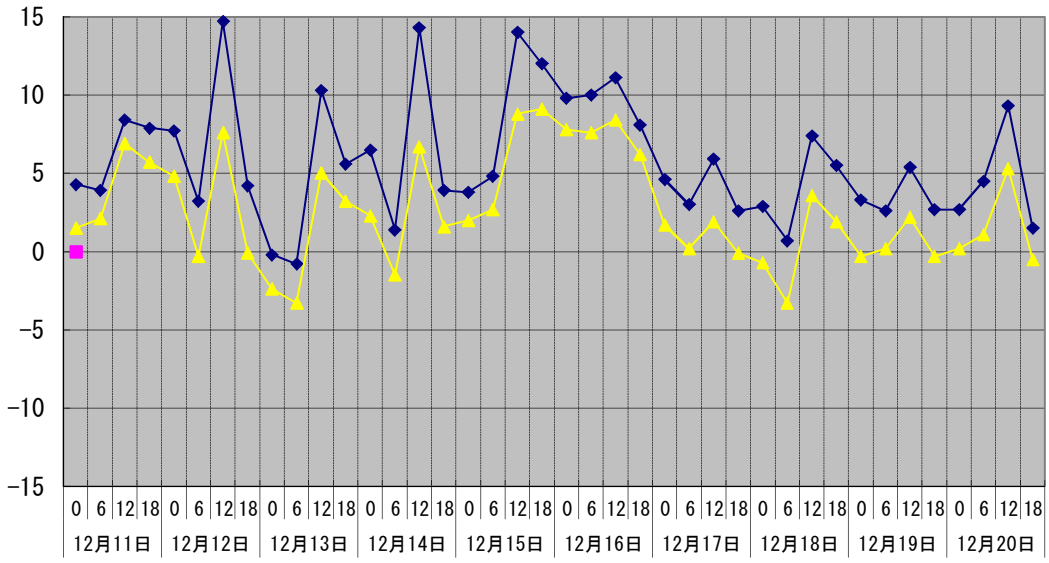

温度℃

◆ 林外    ■ 林内    ▲ 人工ホダ場

湿度%

◆ 林外    ■ 林内    ▲ 人工ホダ場

降水量mm

□ 林外(mm)