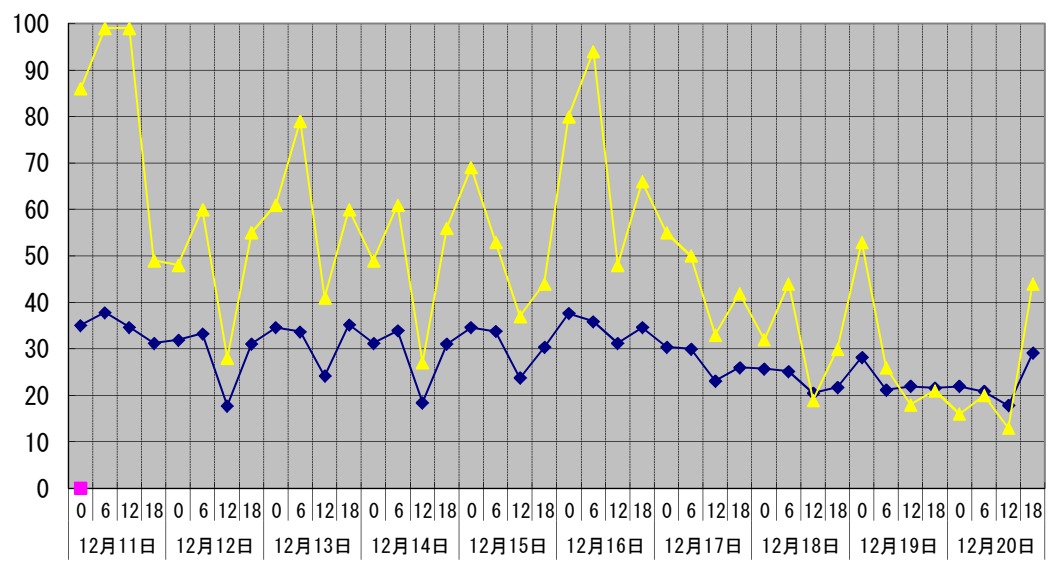

温度℃

◆ 林外    ■ 林内    ▲ 人工ホダ場

湿度%

◆ 林外    ■ 林内    ▲ 人工ホダ場

降水量mm

□ 林外(mm)