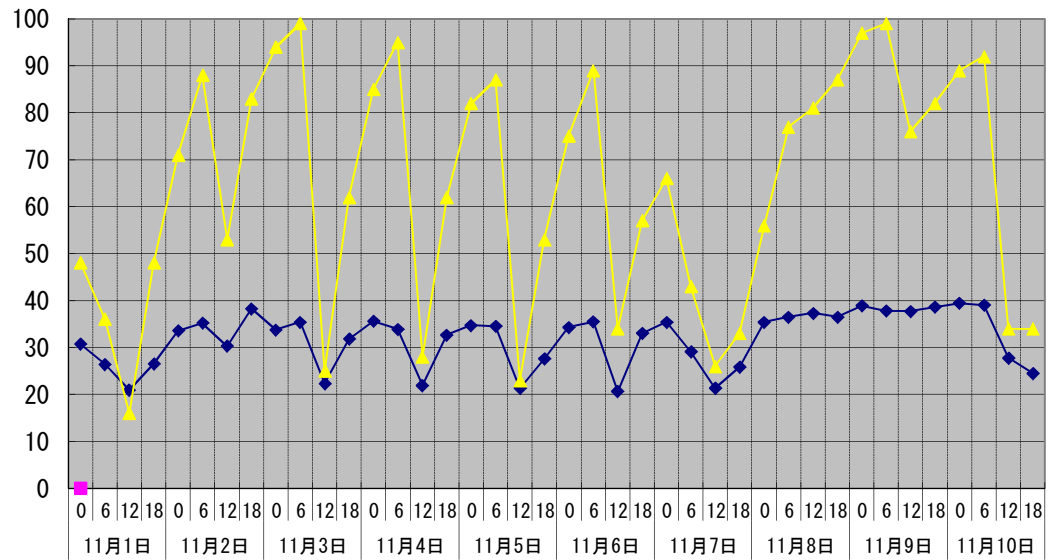

温度℃

◆ 林外    ■ 林内    ▲ 人工ホダ場

湿度%

◆ 林内    ■ 林外    ▲ 人工ホダ場

降水量mm

□ 林外(mm)