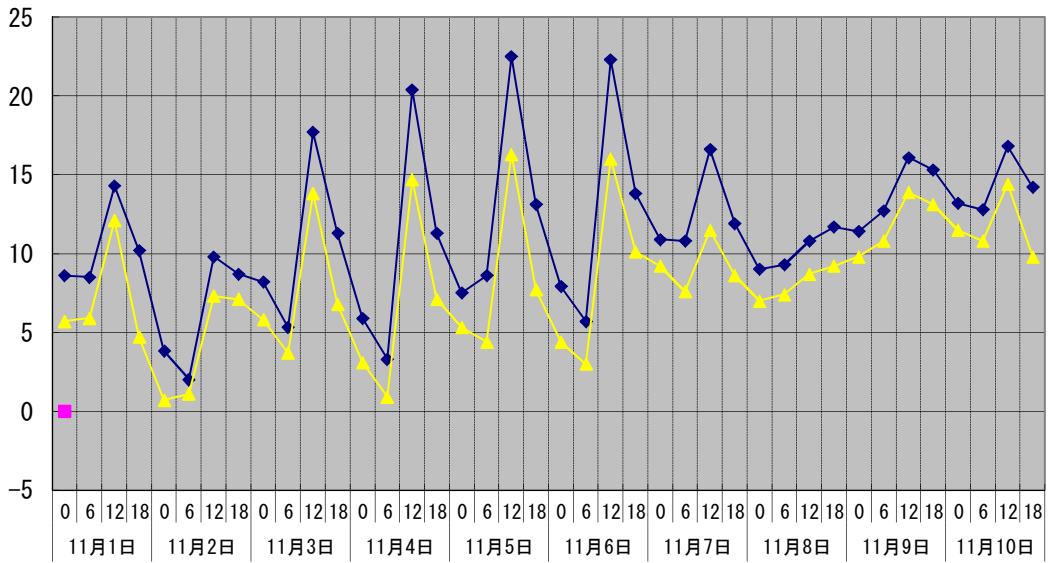

温度℃

◆ 林外    ■ 林内    ▲ 人工ホダ場

湿度%

◆ 林内    ■ 林外    ▲ 人工ホダ場

降水量mm

□ 林外(mm)