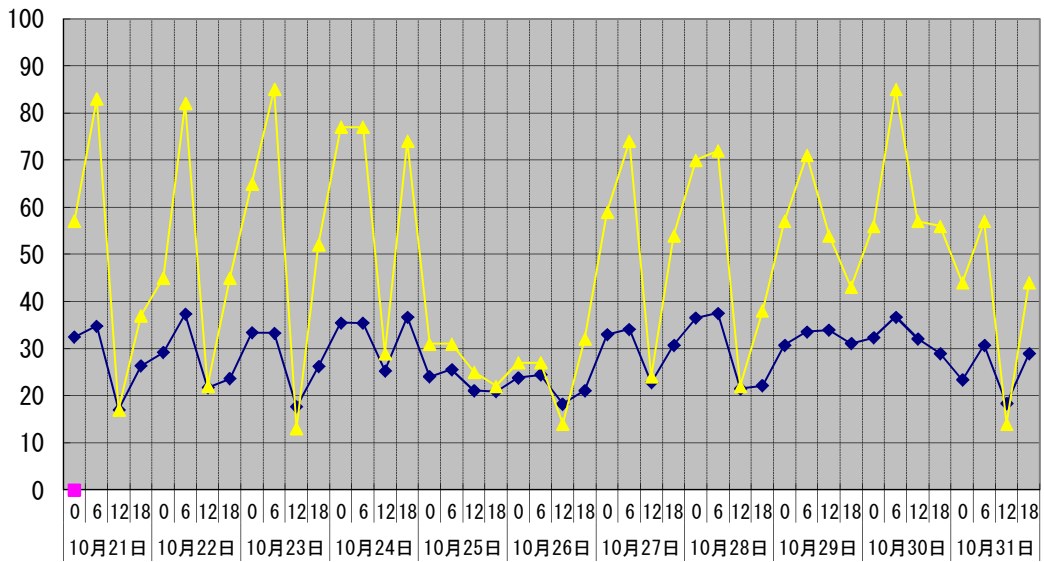

温度°C

◆ 林外    ■ 林内    ▲ 人工ホダ場

湿度%

◆ 林外    ■ 林内    ▲ 人工ホダ場

降水量mm

■ 降水量