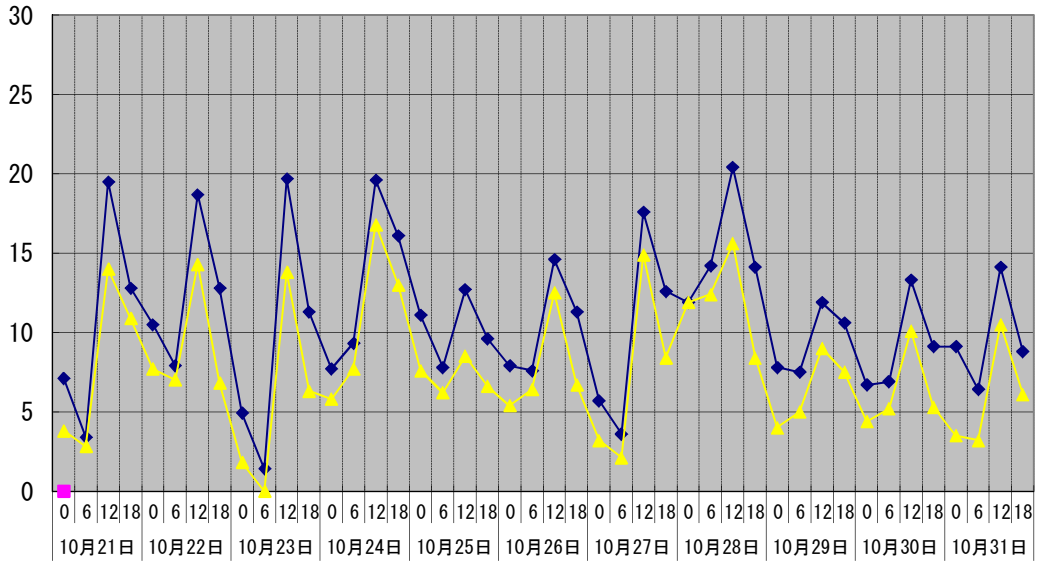

温度°C

◆ 林外    ■ 林内    ▲ 人工ホダ場

湿度%

◆ 林外    ■ 林内    ▲ 人工ホダ場

降水量mm

■ 降水量