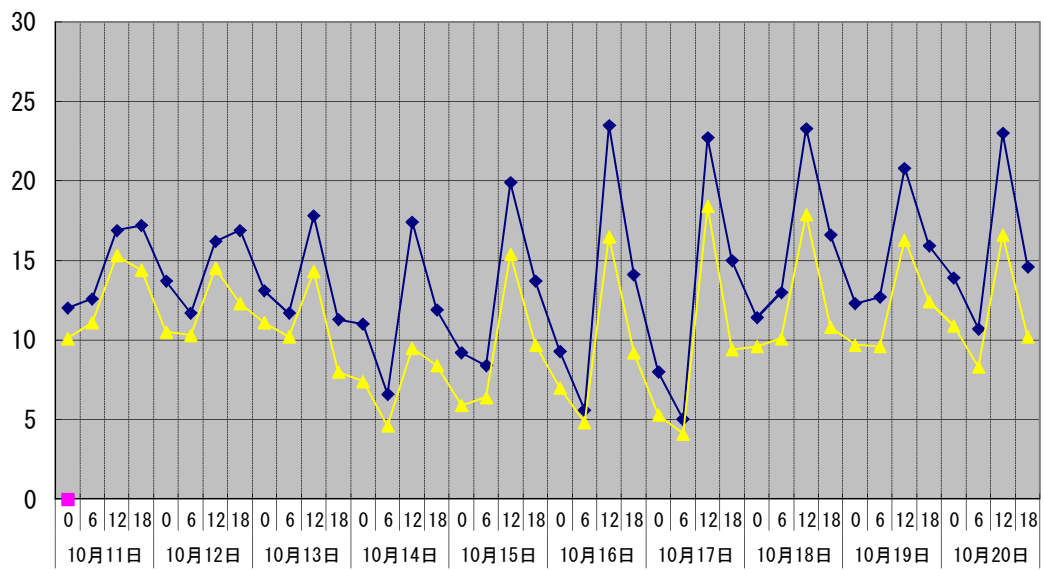

温度°C

◆ 林外    ■ 林内    ▲ 人工ホダ場

湿度%

◆ 林外    ■ 林内    ▲ 人工ホダ場

降水量mm

■ 降水量