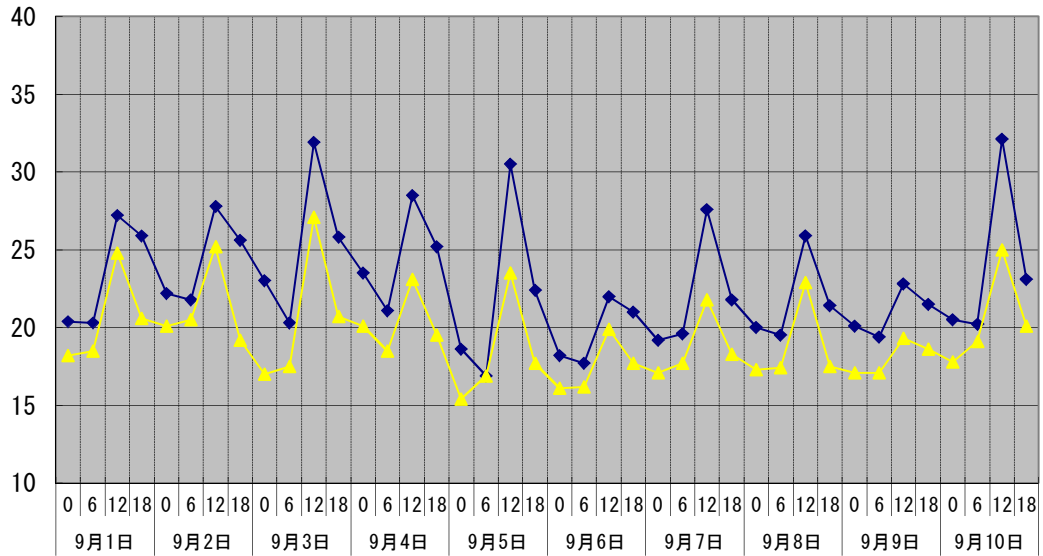

温度°C

◆ 林外    ■ 林内    ▲ 人工ホダ場

湿度%

◆ 林外    ■ 林内    ▲ 人工ホダ場

降水量mm

■ 降水量