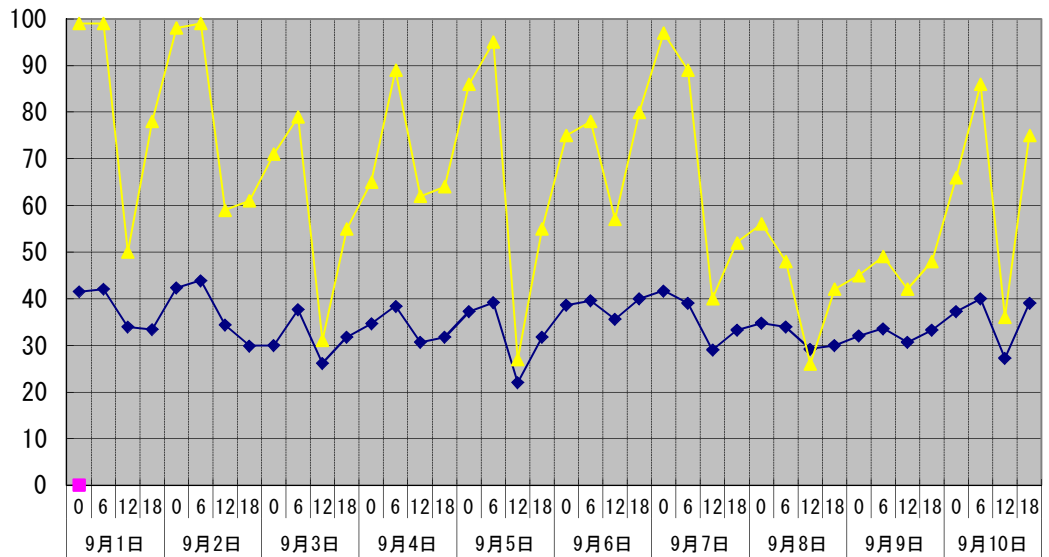

温度°C

◆ 林外    ■ 林内    ▲ 人工ホダ場

湿度%

◆ 林外    ■ 林内    ▲ 人工ホダ場

降水量mm

■ 降水量