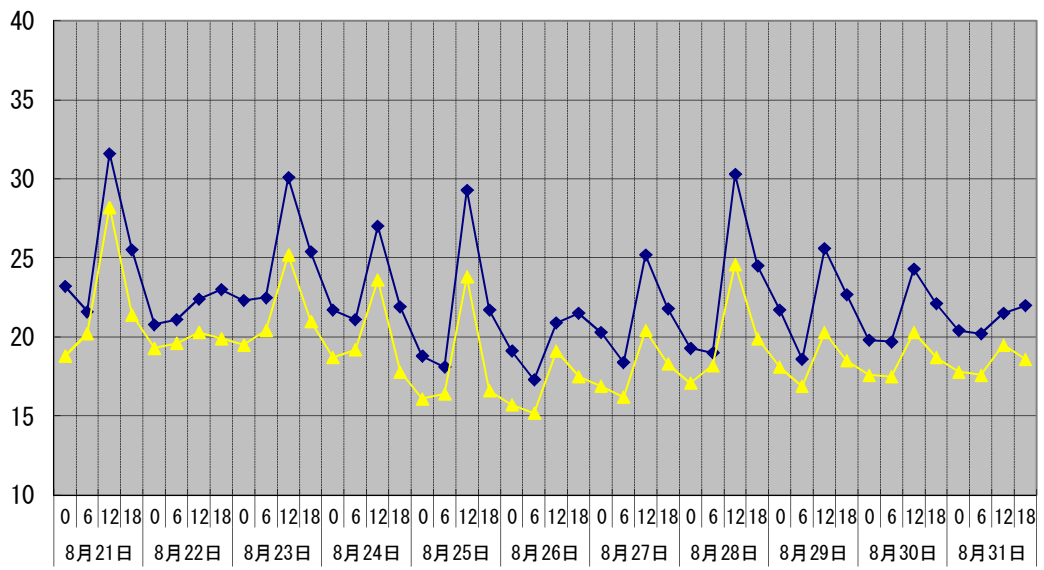

温度°C

湿度%

降水量mm