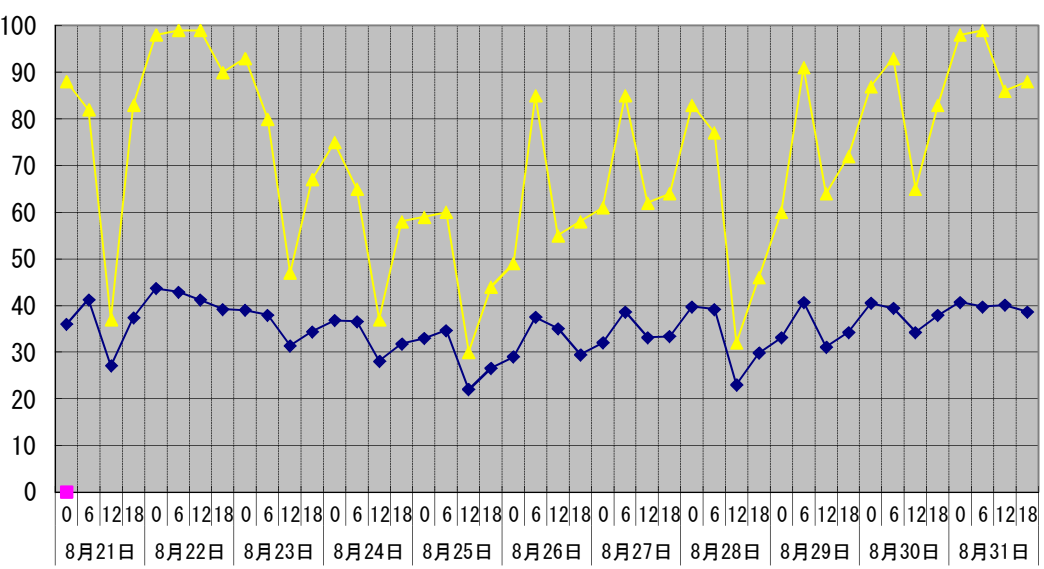

温度°C

湿度%

降水量mm