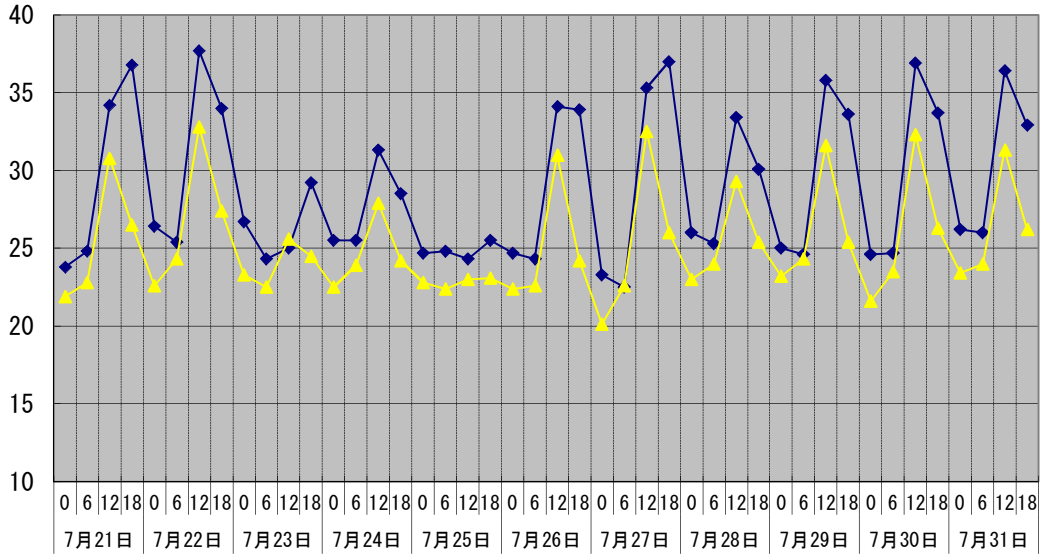

温度℃

◆ 林外    ◆ 林内    ▲ 人工ホダ場

湿度%

◆ 林外    ◆ 林内    ▲ 人工ホダ場

降水量mm

▣ 降水量