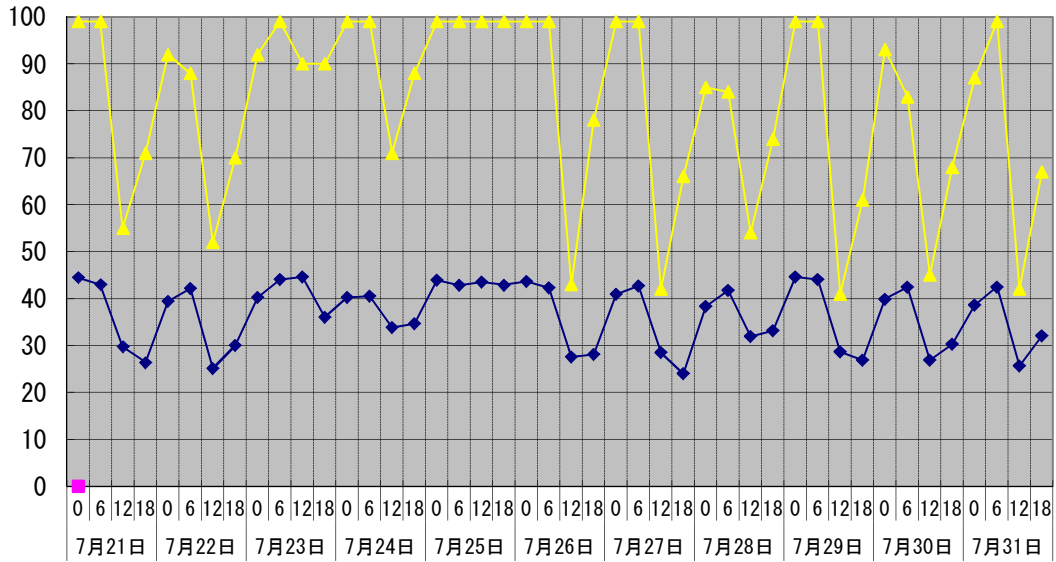

温度℃

◆ 林外    ◆ 林内    ▲ 人工ホダ場

湿度%

◆ 林外    ◆ 林内    ▲ 人工ホダ場

降水量mm

▣ 降水量