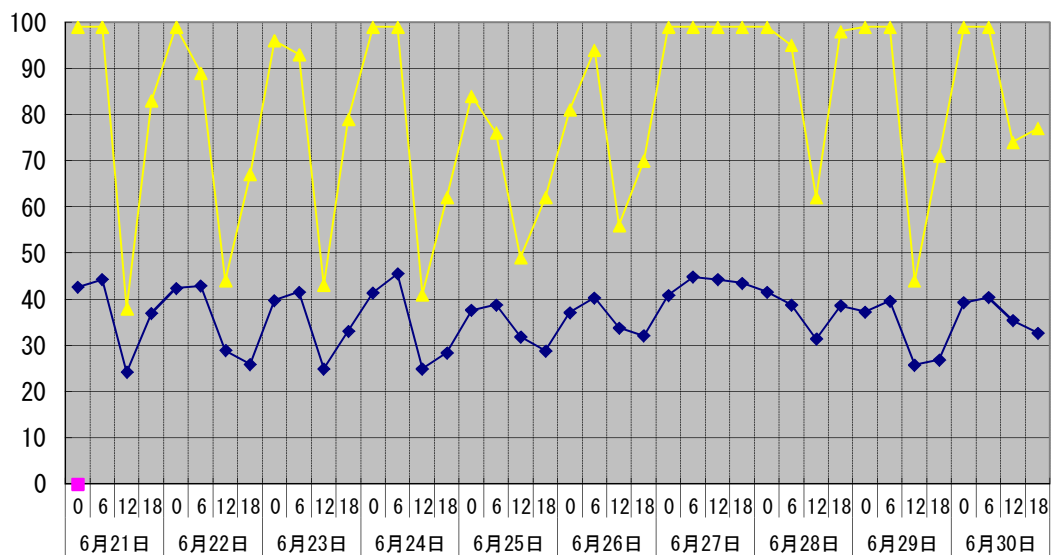

温度℃

◆ 林外    ■ 林内    ▲ 人工ホダ場

湿度%

◆ 林外    ■ 林内    ▲ 人工ホダ場

降水量mm

■ 降水量