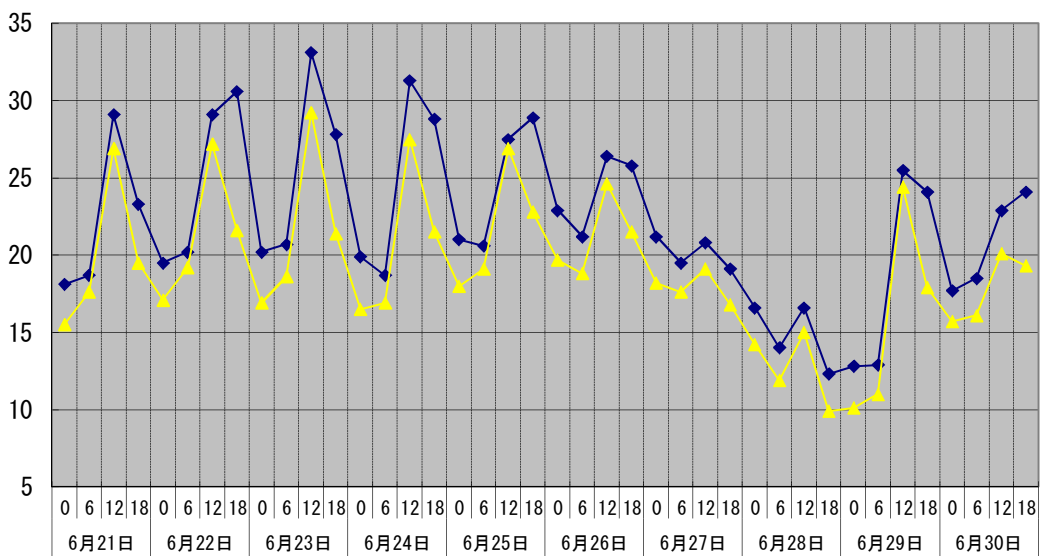

温度℃

◆ 林外    ■ 林内    ▲ 人工ホダ場

湿度%

◆ 林外    ■ 林内    ▲ 人工ホダ場

降水量mm

■ 降水量