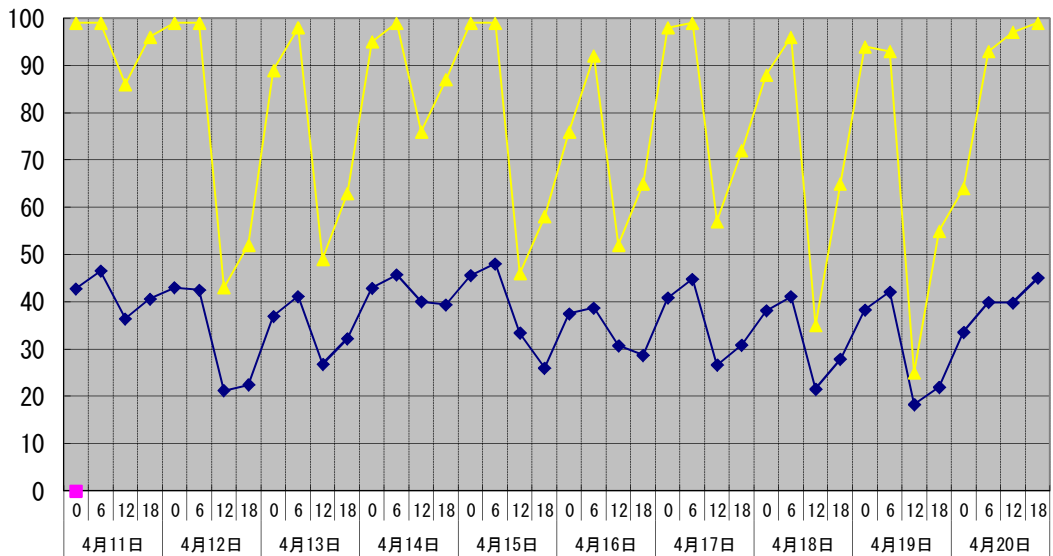

温度℃

◆ 林外    ■ 林内    ▲ 人工ホダ場

湿度%

◆ 林外    ■ 林内    ▲ 人工ホダ場

降水量mm

▣ 降水量