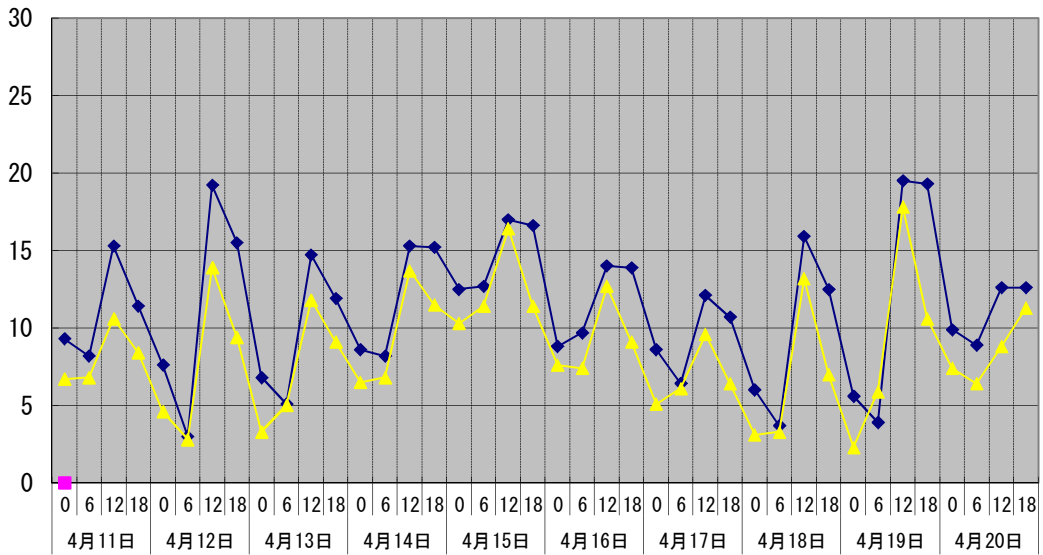

温度℃

◆ 林外    ■ 林内    ▲ 人工ホダ場

湿度%

◆ 林外    ■ 林内    ▲ 人工ホダ場

降水量mm

▣ 降水量