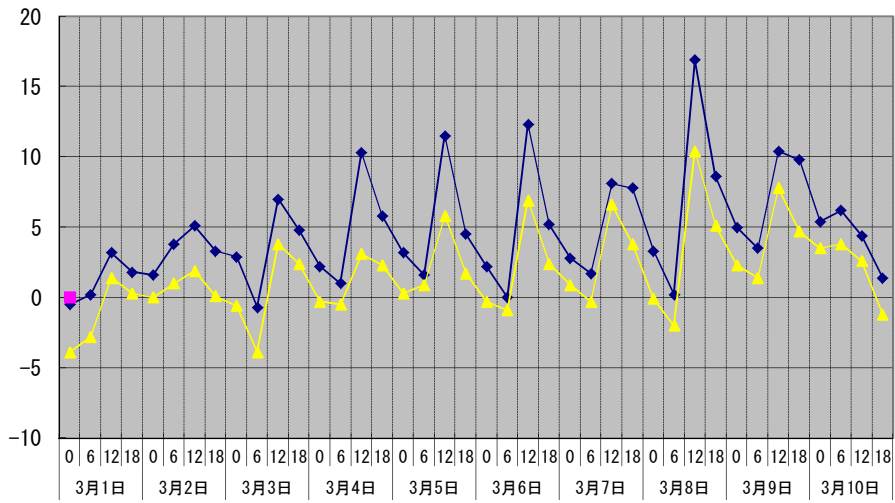

温度°C

◆ 林外    ■ 林内    ▲ 人工ホダ場

湿度%

◆ 林外    ■ 林内    ▲ 人工ホダ場

降水量mm

■ 林外(mm)