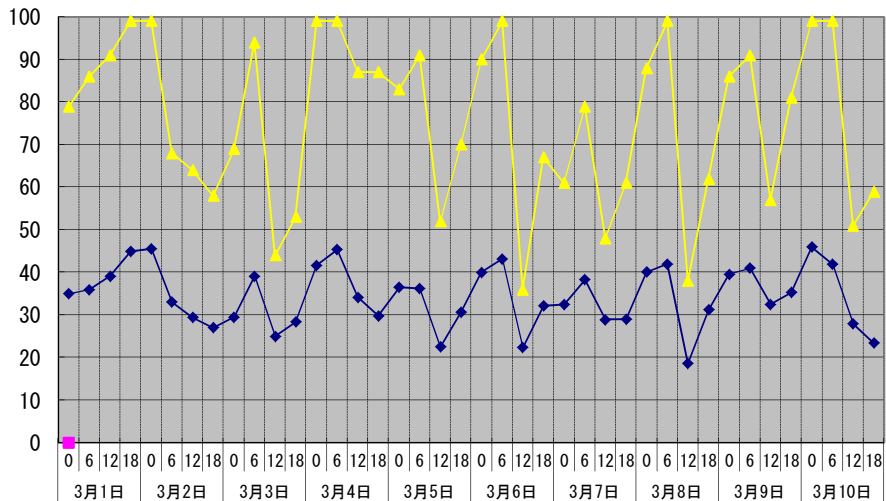

温度°C

◆ 林外    ■ 林内    ▲ 人工ホダ場

湿度%

◆ 林外    ■ 林内    ▲ 人工ホダ場

降水量mm

■ 林外(mm)