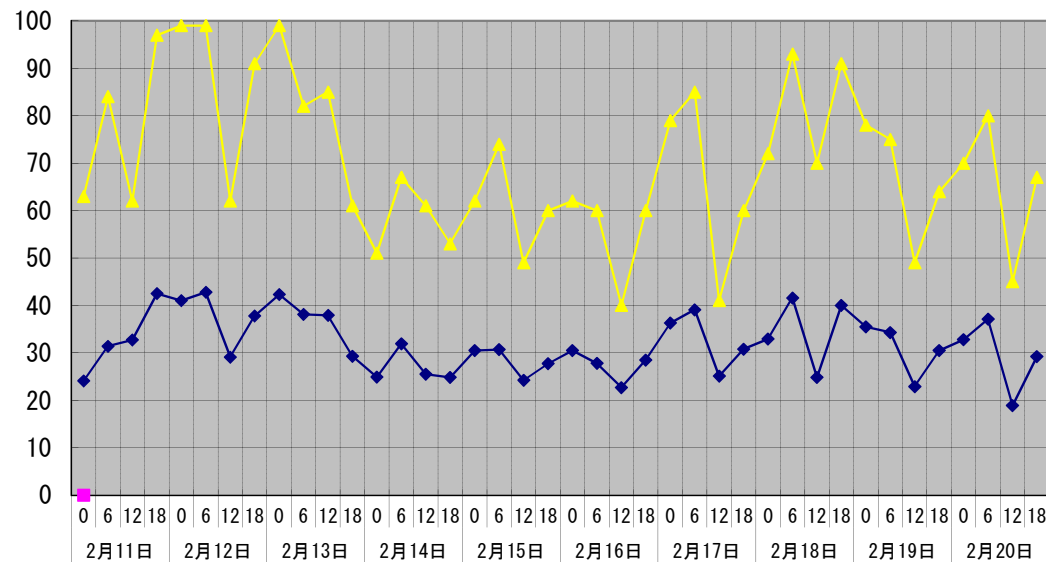

温度℃

◆ 林外    ■ 林内    ▲ 人工ホダ場

湿度%

◆ 林外    ■ 林内    ▲ 人工ホダ場

降水量mm

■ 林外(mm)