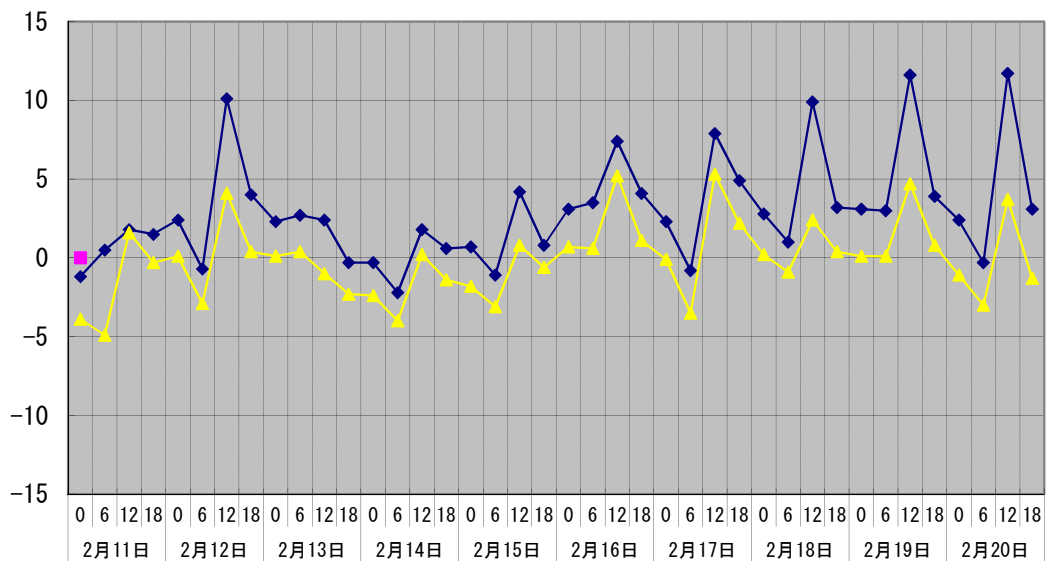

温度℃

◆ 林外    ■ 林内    ▲ 人工ホダ場

湿度%

◆ 林外    ■ 林内    ▲ 人工ホダ場

降水量mm

■ 林外(mm)