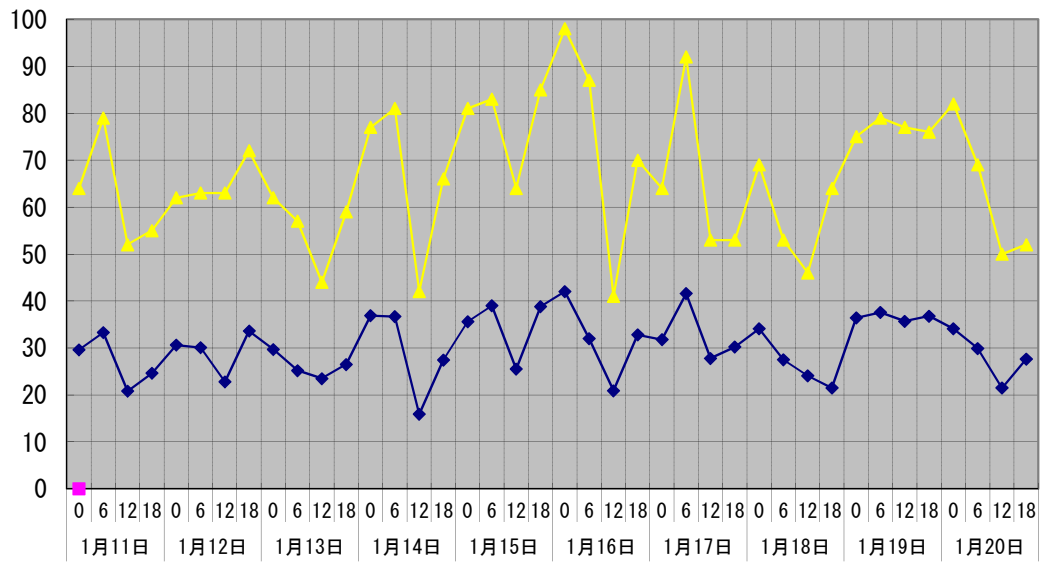

温度°C

◆ 林外    ■ 林内    ▲ 人工ホダ場

湿度%

◆ 林外    ■ 林内    ▲ 人工ホダ場

降水量mm

■ 林外(mm)