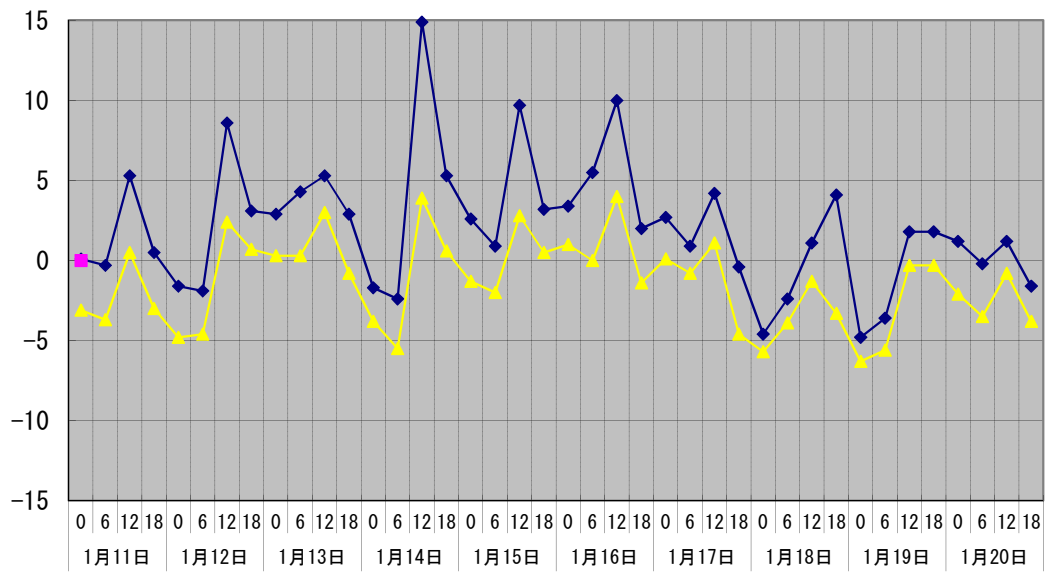

温度°C

◆ 林外    ■ 林内    ▲ 人工ホダ場

湿度%

◆ 林外    ■ 林内    ▲ 人工ホダ場

降水量mm

■ 林外(mm)