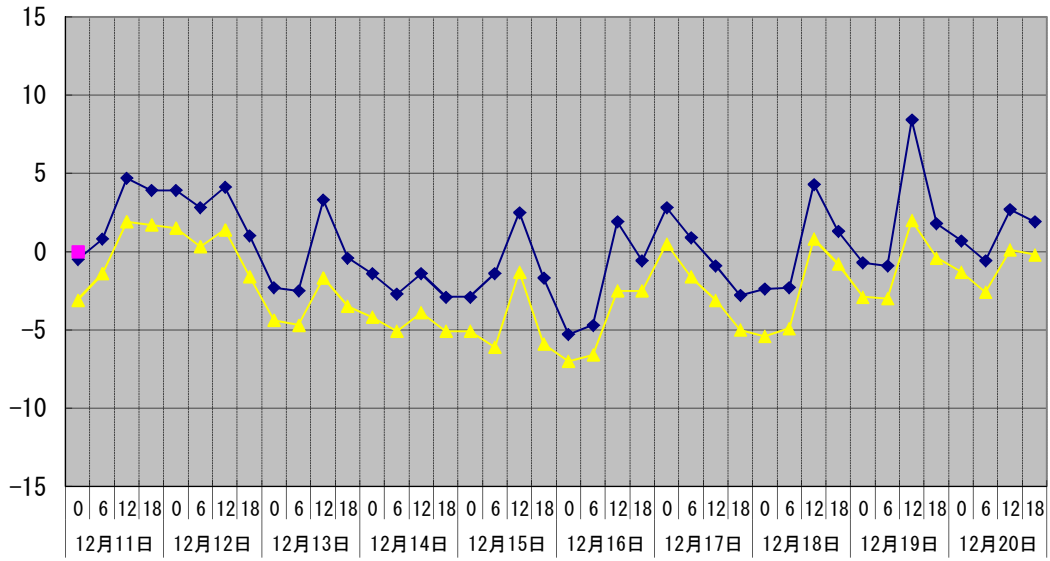

温度℃

◆ 林外    ■ 林内    ▲ 人工ホダ場

湿度%

◆ 林外    ■ 林内    ▲ 人工ホダ場

降水量mm

□ 林外(mm)