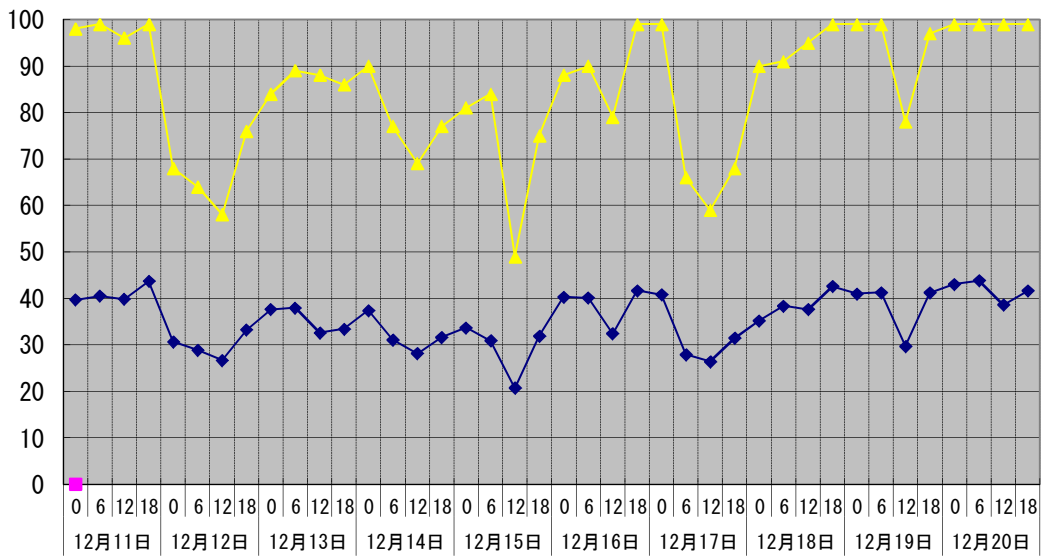

温度℃

◆ 林外    ■ 林内    ▲ 人工ホダ場

湿度%

◆ 林外    ■ 林内    ▲ 人工ホダ場

降水量mm

□ 林外(mm)