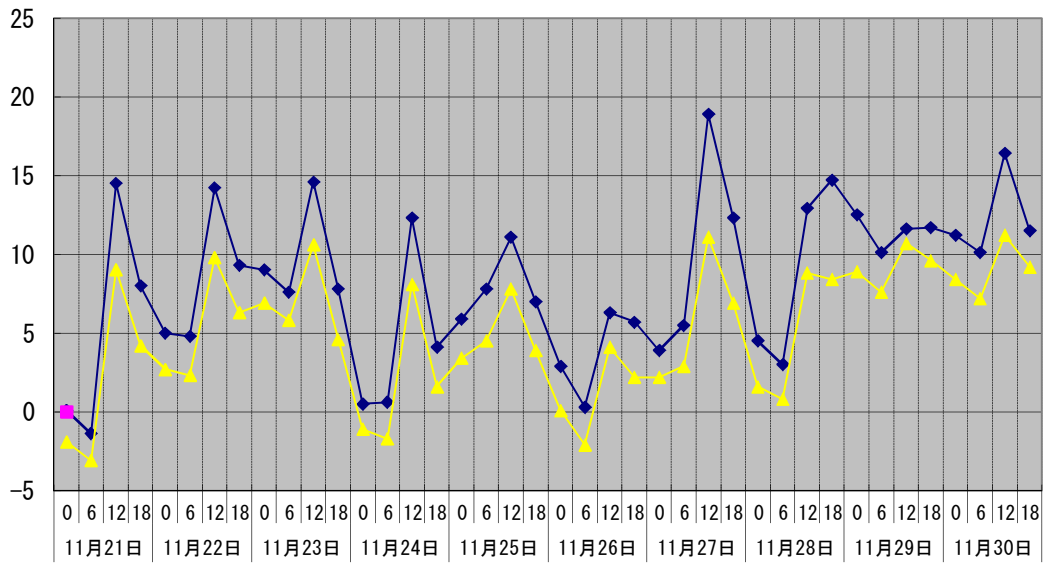

温度℃

◆ 林外    ■ 林内    ▲ 人工ホダ場

湿度%

◆ 林外    ■ 林内    ▲ 人工ホダ場

降水量mm

■ 林外(mm)