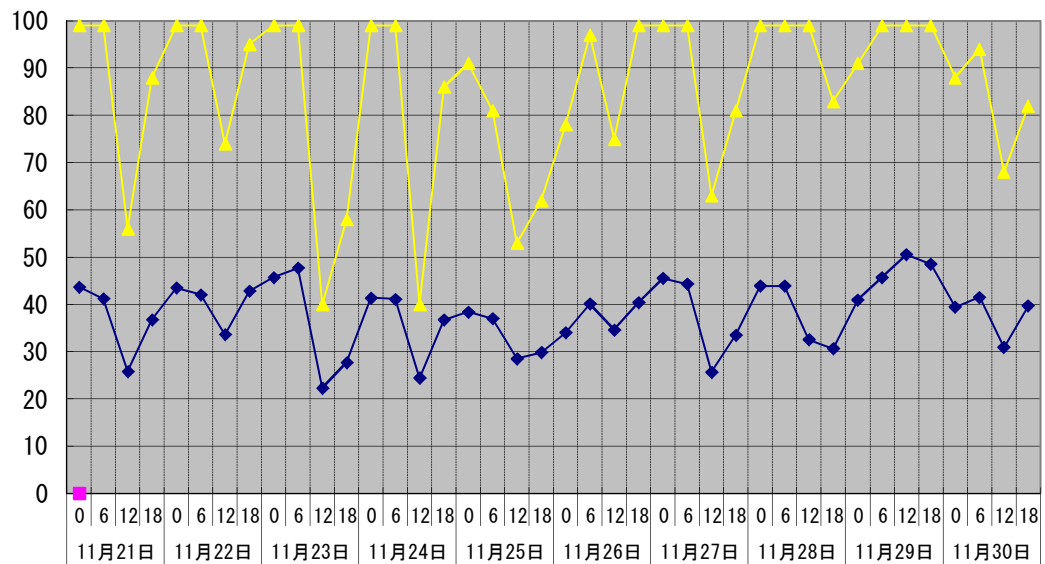

温度℃

◆ 林外    ■ 林内    ▲ 人工ホダ場

湿度%

◆ 林外    ■ 林内    ▲ 人工ホダ場

降水量mm

■ 林外(mm)