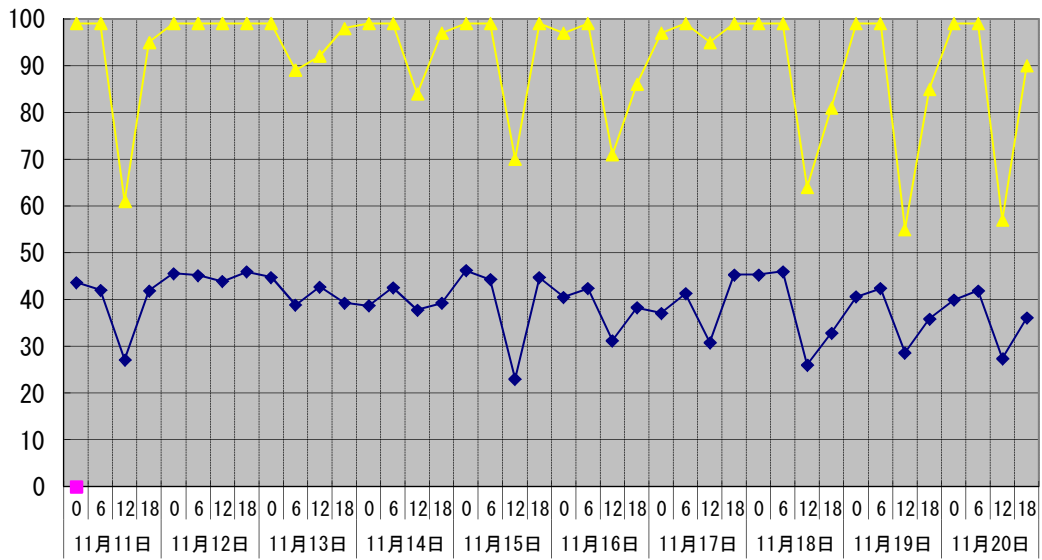

温度°C

◆ 林外    ■ 林内    ▲ 人工ホダ場

湿度%

◆ 林外    ■ 林内    ▲ 人工ホダ場

降水量mm

■ 林外(mm)