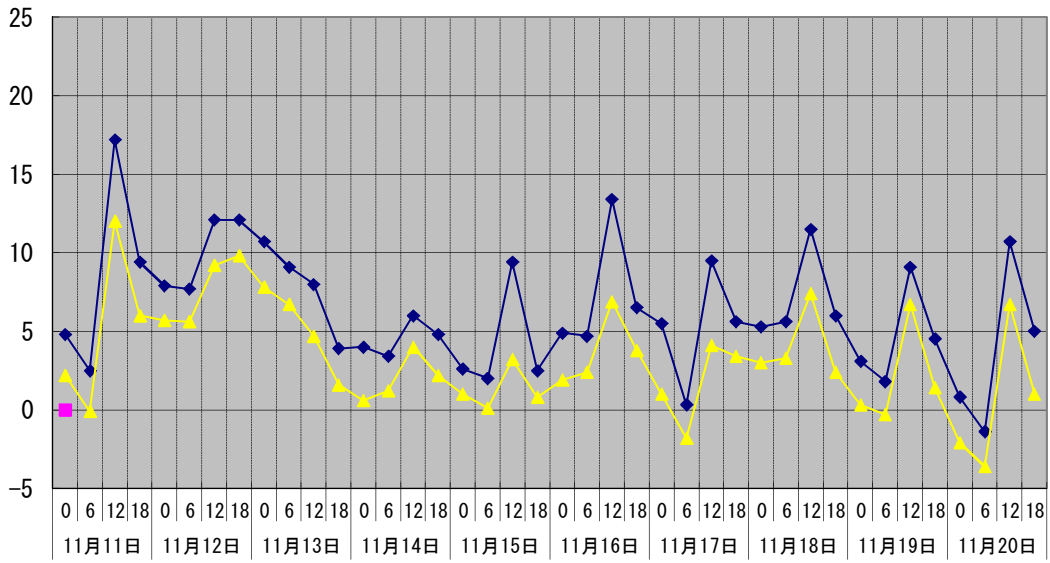

温度°C

◆ 林外    ■ 林内    ▲ 人工ホダ場

湿度%

◆ 林外    ■ 林内    ▲ 人工ホダ場

降水量mm

■ 林外(mm)