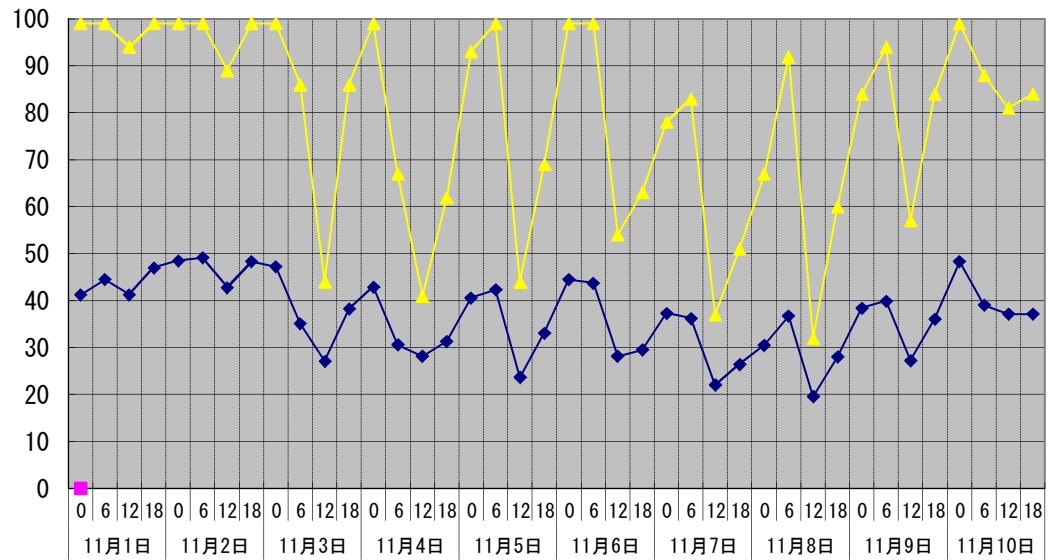

温度℃

◆ 林外    ■ 林内    ▲ 人工ホダ場

湿度%

◆ 林内    ■ 林外    ▲ 人工ホダ場

降水量mm

□ 林外(mm)