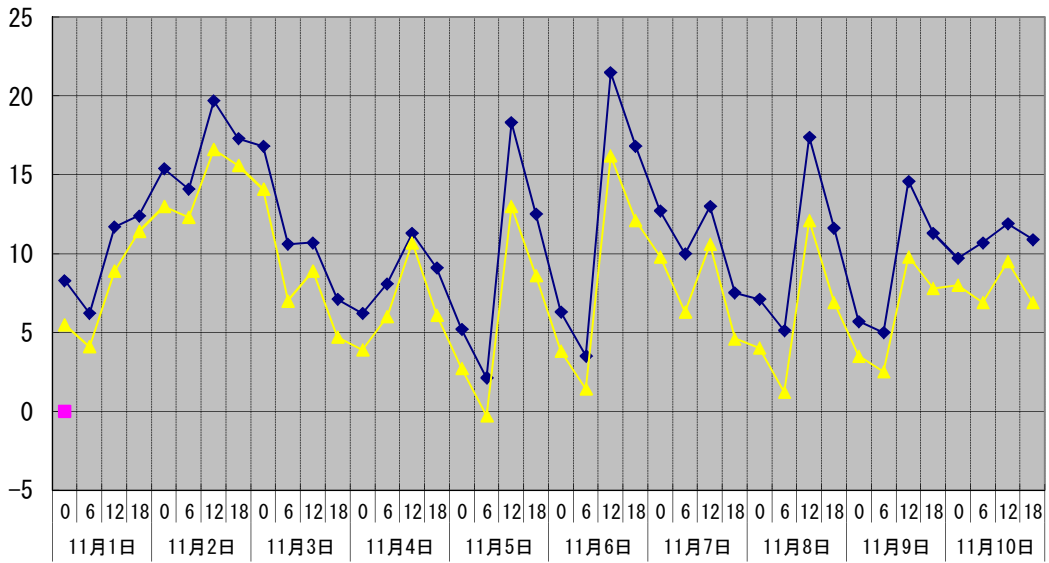

温度℃

◆ 林外    ■ 林内    ▲ 人工ホダ場

湿度%

◆ 林内    ■ 林外    ▲ 人工ホダ場

降水量mm

□ 林外(mm)