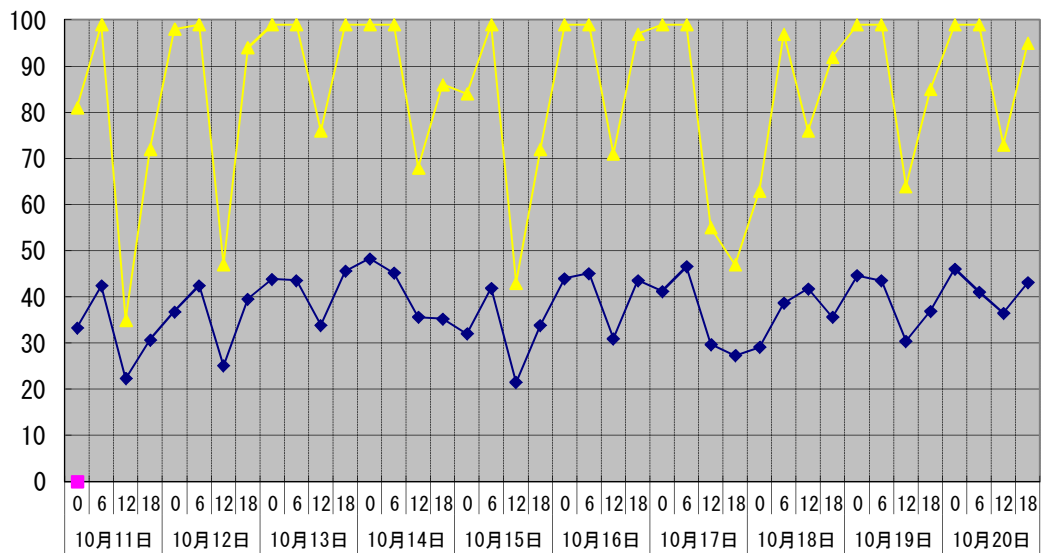

温度°C

◆ 林外    ■ 林内    ▲ 人工ホダ場

湿度%

◆ 林外    ■ 林内    ▲ 人工ホダ場

降水量mm

■ 降水量