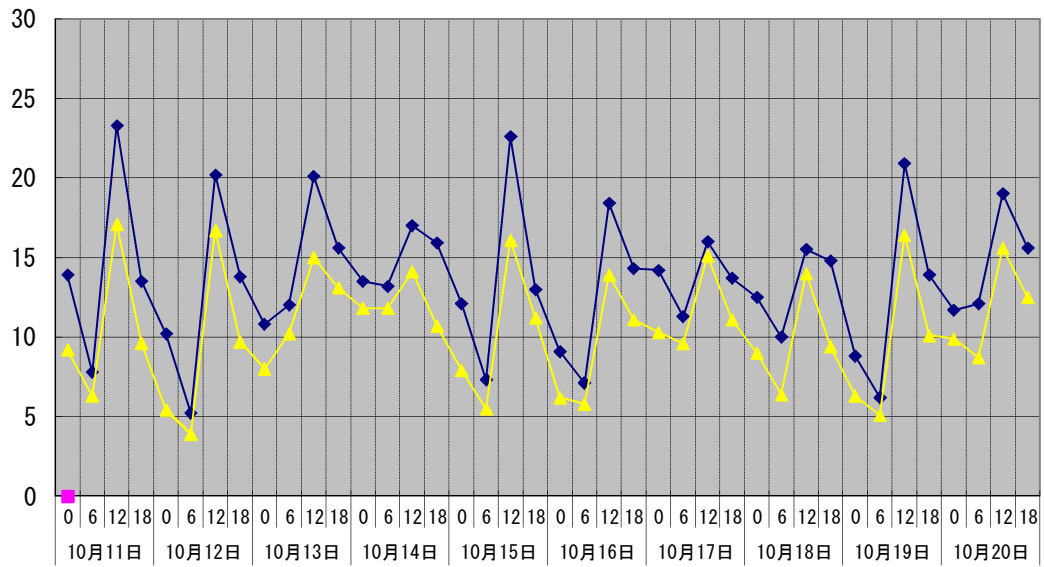

温度°C

◆ 林外    ■ 林内    ▲ 人工ホダ場

湿度%

◆ 林外    ■ 林内    ▲ 人工ホダ場

降水量mm

■ 降水量