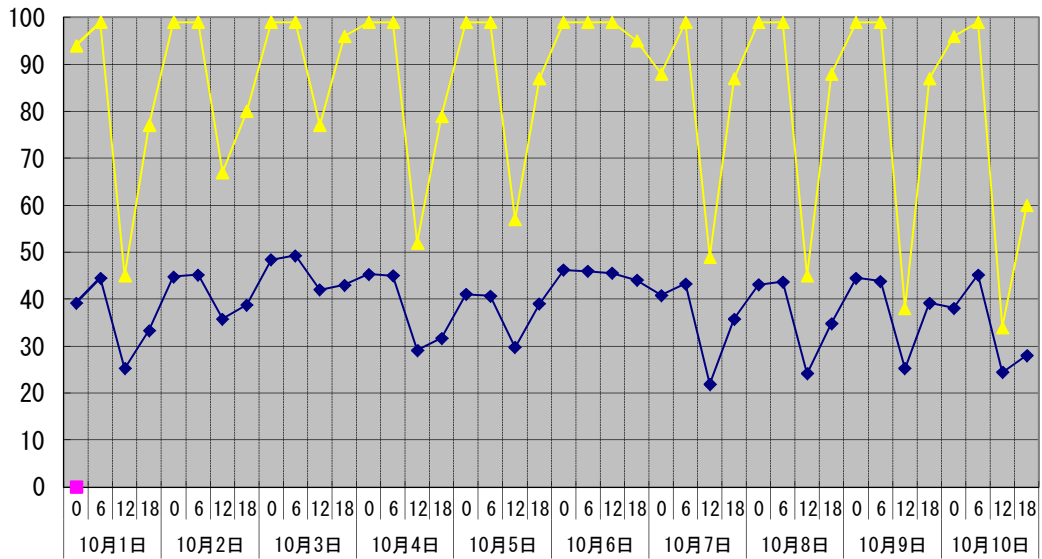

温度°C

◆ 林外    ■ 林内    ▲ 人工ホダ場

湿度%

◆ 林外    ■ 林内    ▲ 人工ホダ場

降水量mm

■ 降水量