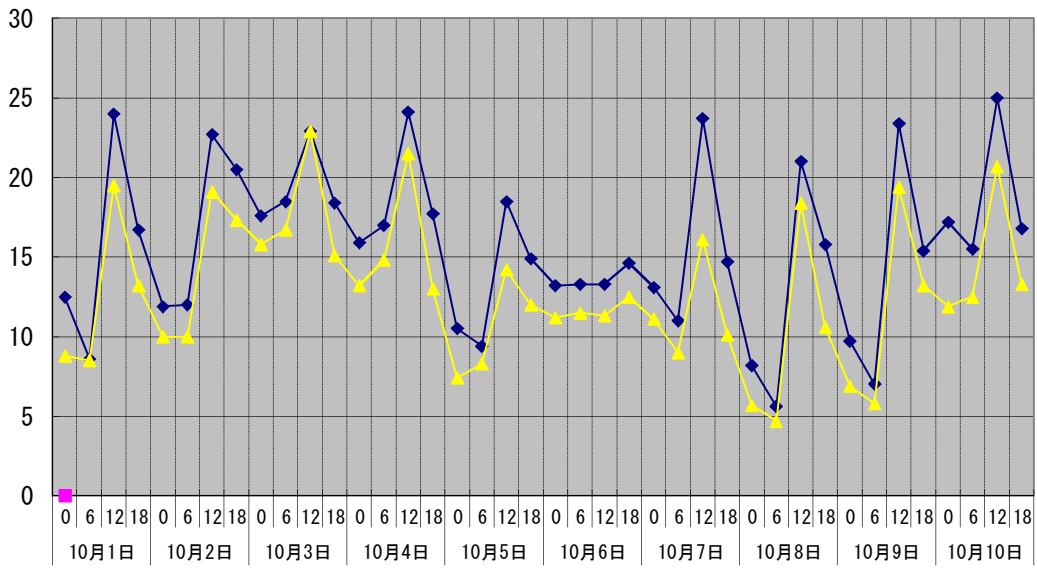

温度°C

◆ 林外    ■ 林内    ▲ 人工ホダ場

湿度%

◆ 林外    ■ 林内    ▲ 人工ホダ場

降水量mm

■ 降水量