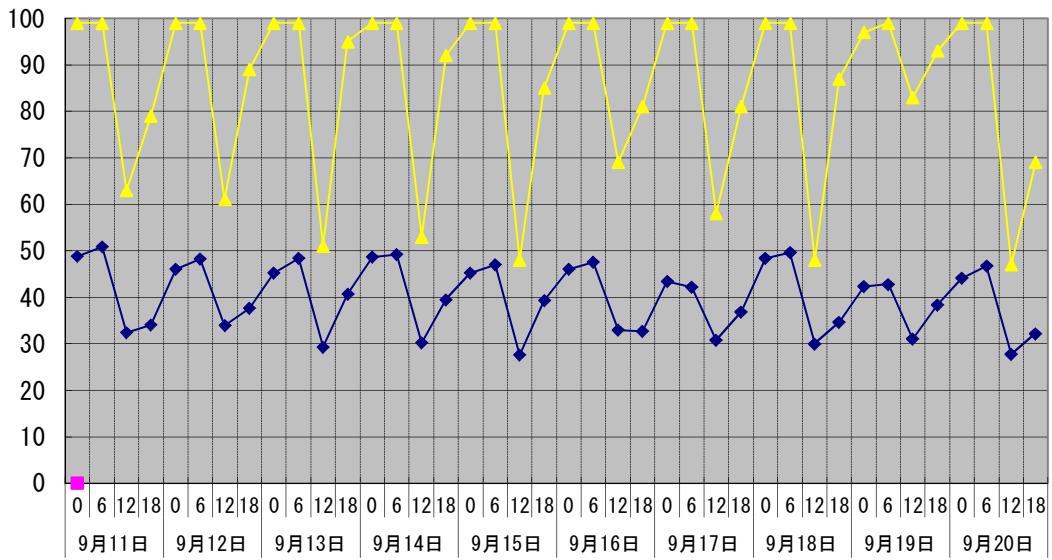

温度℃

◆ 林外    ◆ 林内    ▲ 人工ホダ場

湿度%

◆ 林外    ◆ 林内    ▲ 人工ホダ場

降水量mm

▣ 降水量