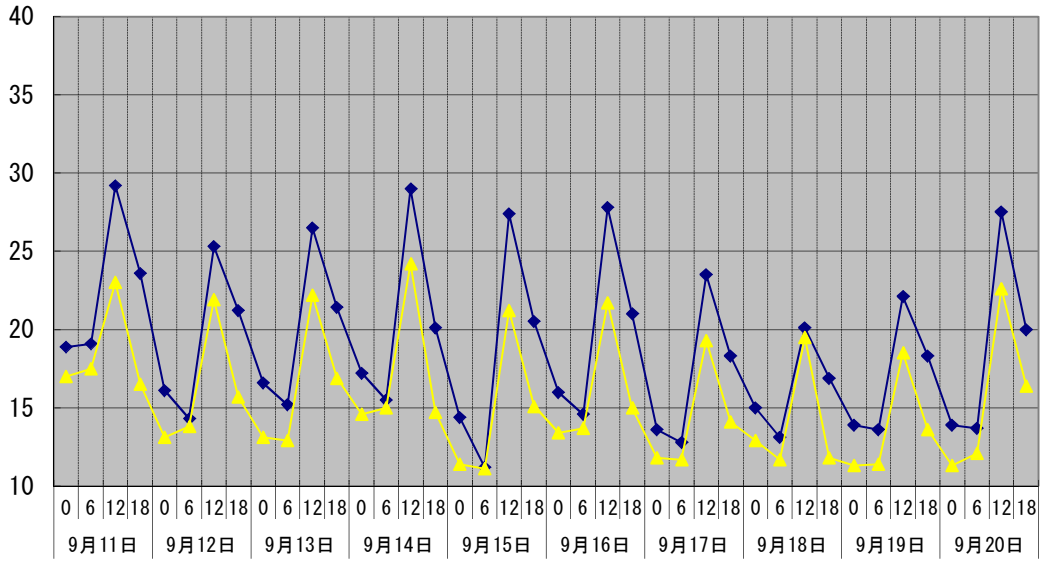

温度℃

◆ 林外    ◆ 林内    ▲ 人工ホダ場

湿度%

◆ 林外    ◆ 林内    ▲ 人工ホダ場

降水量mm

▣ 降水量