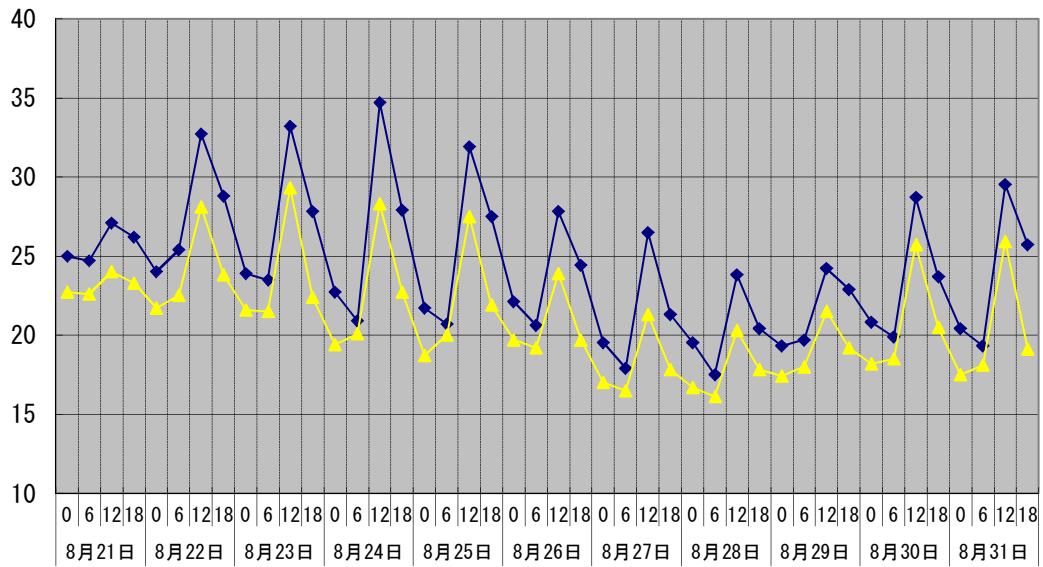

温度℃

◆ 林外    ■ 林内    ▲ 人工ホダ場

湿度%

◆ 林外    ■ 林内    ▲ 人工ホダ場

降水量mm

▣ 降水量