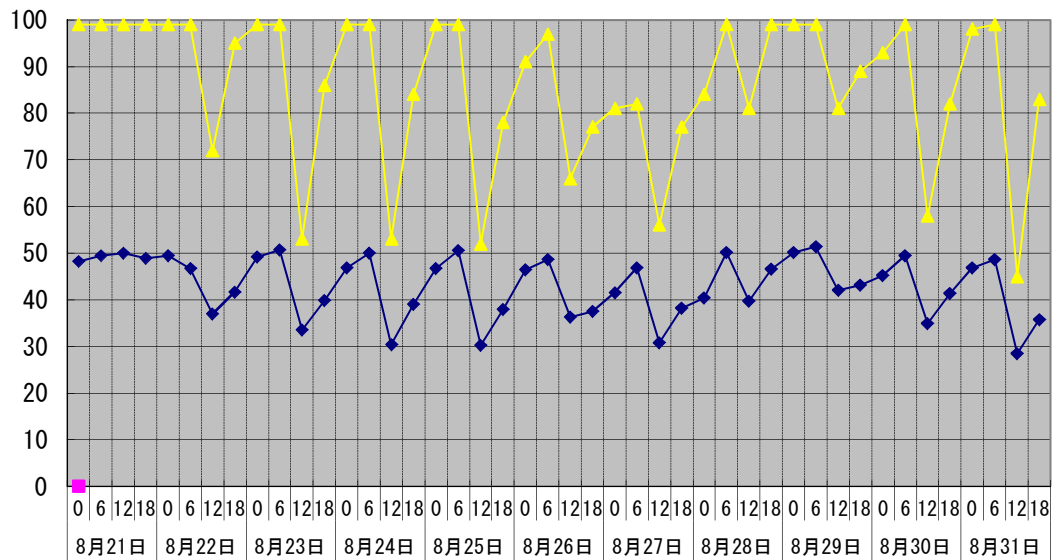

温度℃

◆ 林外    ■ 林内    ▲ 人工ホダ場

湿度%

◆ 林外    ■ 林内    ▲ 人工ホダ場

降水量mm

▣ 降水量