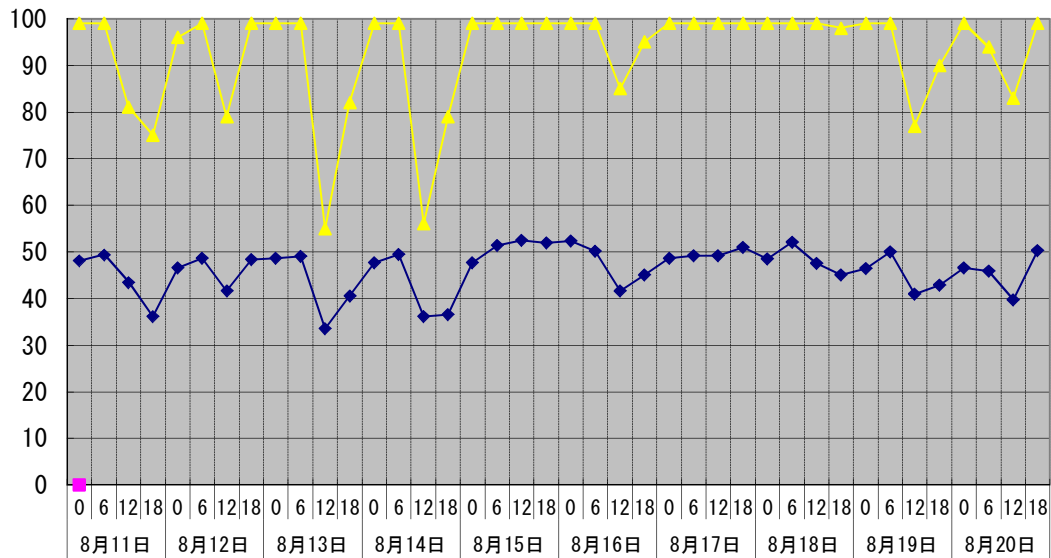

温度°C

◆ 林外    ◆ 林内    ▲ 人工ホダ場

湿度%

◆ 林外    ◆ 林内    ▲ 人工ホダ場

降水量mm

■ 降水量