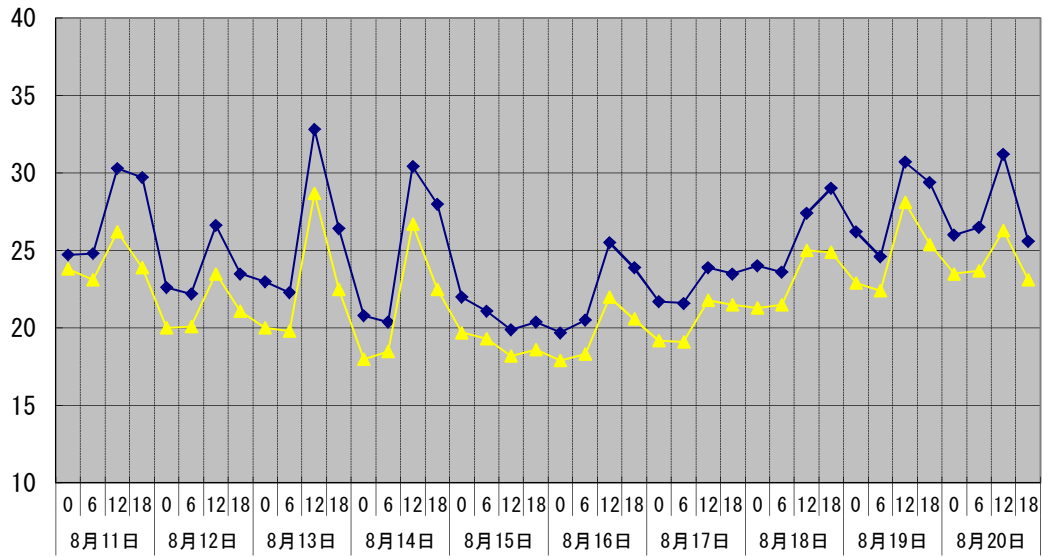

温度°C

◆ 林外    ◆ 林内    ▲ 人工ホダ場

湿度%

◆ 林外    ◆ 林内    ▲ 人工ホダ場

降水量mm

■ 降水量