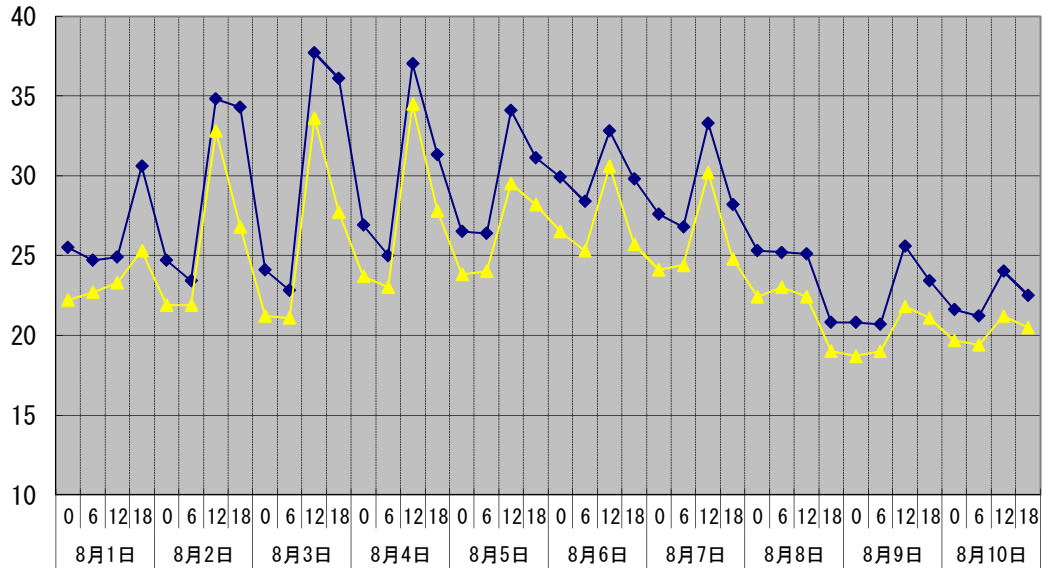

温度°C

◆ 林外    ■ 林内    ▲ 人工ホダ場

湿度%

◆ 林外    ■ 林内    ▲ 人工ホダ場

降水量mm

■ 降水量