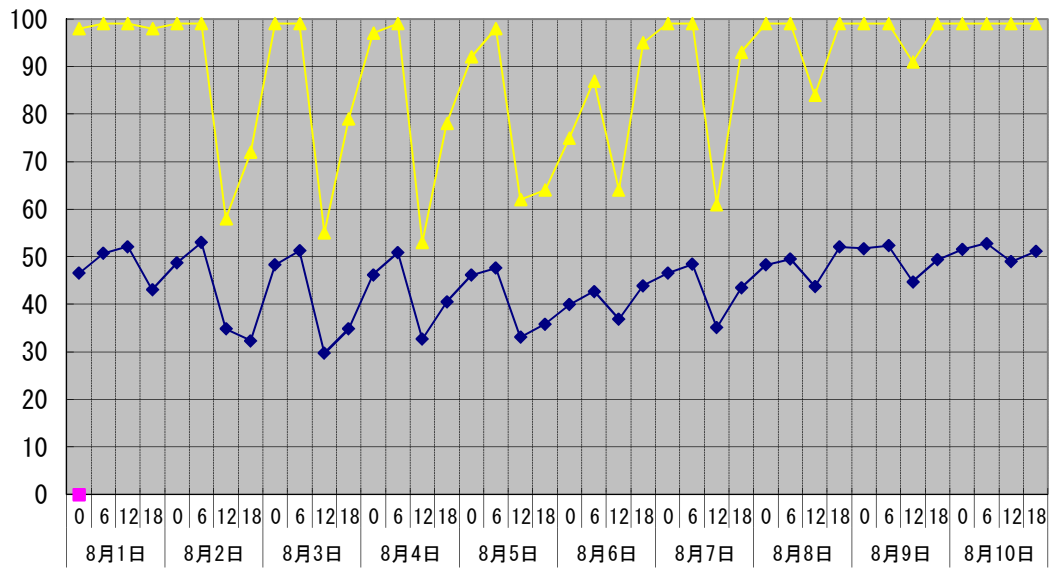

温度°C

◆ 林外    ■ 林内    ▲ 人工ホダ場

湿度%

◆ 林外    ■ 林内    ▲ 人工ホダ場

降水量mm

■ 降水量