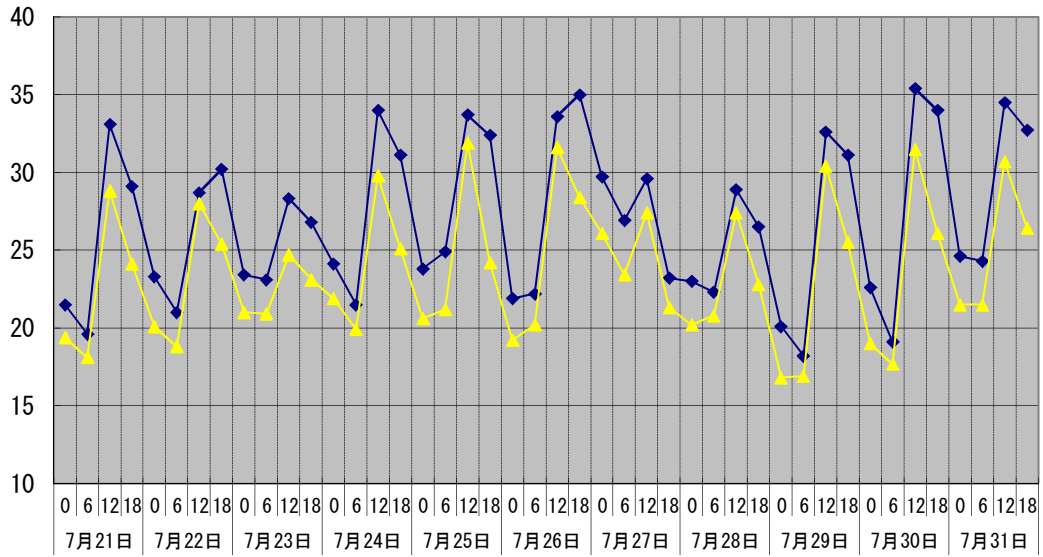

温度°C

◆ 林外    ■ 林内    ▲ 人工ホダ場

湿度%

◆ 林外    ■ 林内    ▲ 人工ホダ場

降水量mm

▣ 降水量