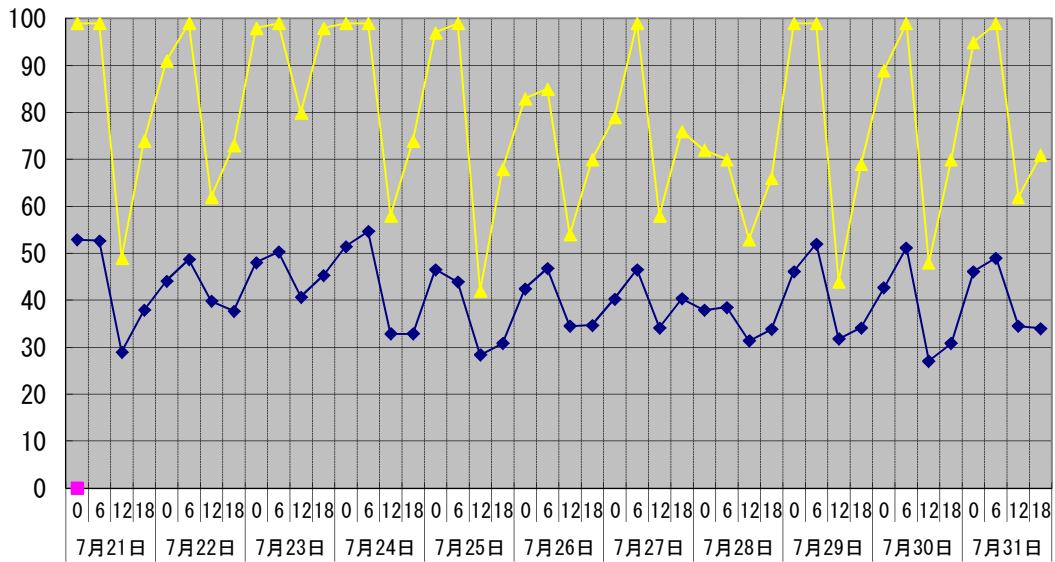

温度°C

◆ 林外    ■ 林内    ▲ 人工ホダ場

湿度%

◆ 林外    ■ 林内    ▲ 人工ホダ場

降水量mm

▣ 降水量