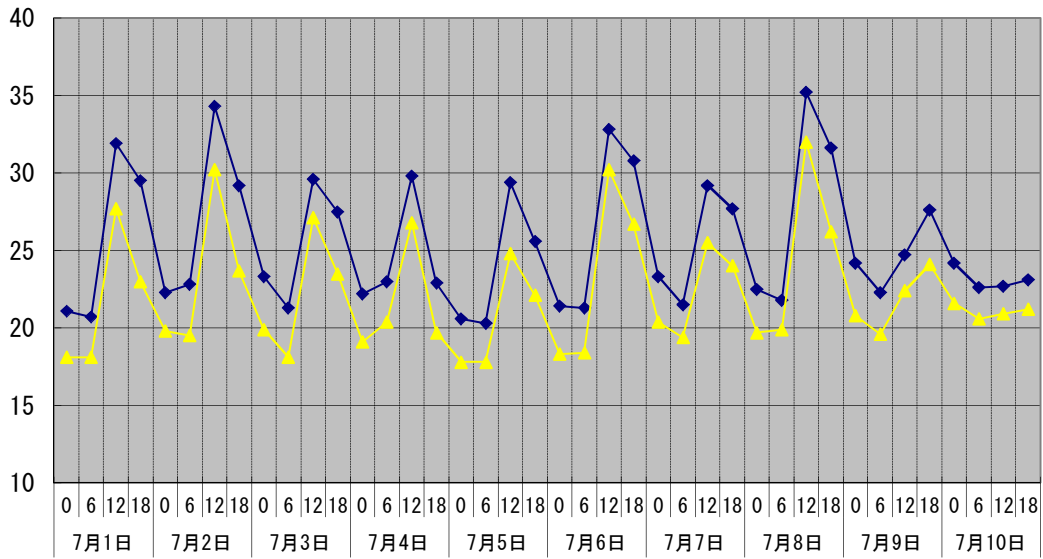

温度℃

◆ 林外    ■ 林内    ▲ 人工ホダ場

湿度%

◆ 林外    ■ 林内    ▲ 人工ホダ場

降水量mm

■ 降水量