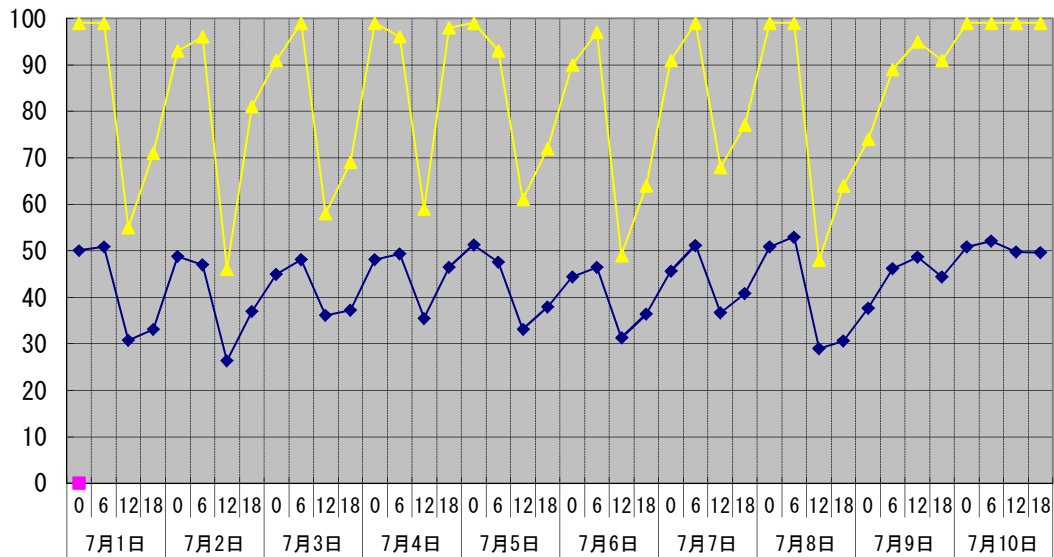

温度℃

◆ 林外    ■ 林内    ▲ 人工ホダ場

湿度%

◆ 林外    ■ 林内    ▲ 人工ホダ場

降水量mm

■ 降水量