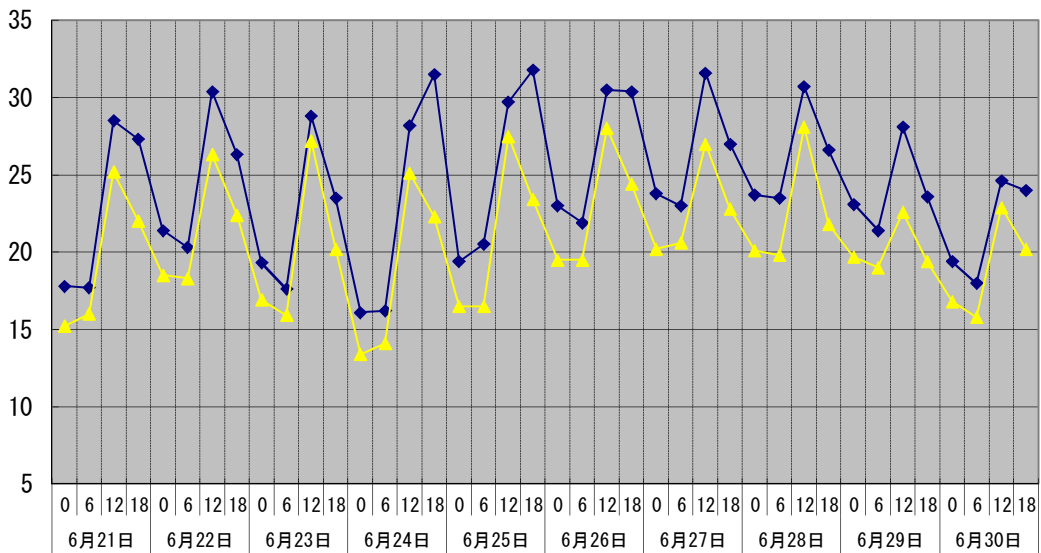

温度℃

◆ 林外    ■ 林内    ▲ 人工ホダ場

湿度%

◆ 林外    ■ 林内    ▲ 人工ホダ場

降水量mm

■ 降水量