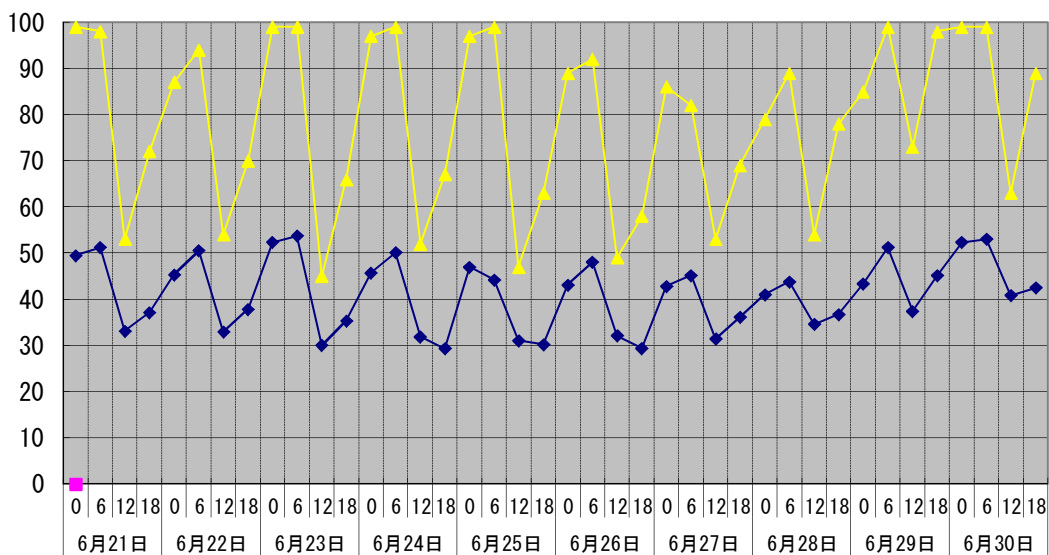

温度℃

◆ 林外    ■ 林内    ▲ 人工ホダ場

湿度%

◆ 林外    ■ 林内    ▲ 人工ホダ場

降水量mm

■ 降水量