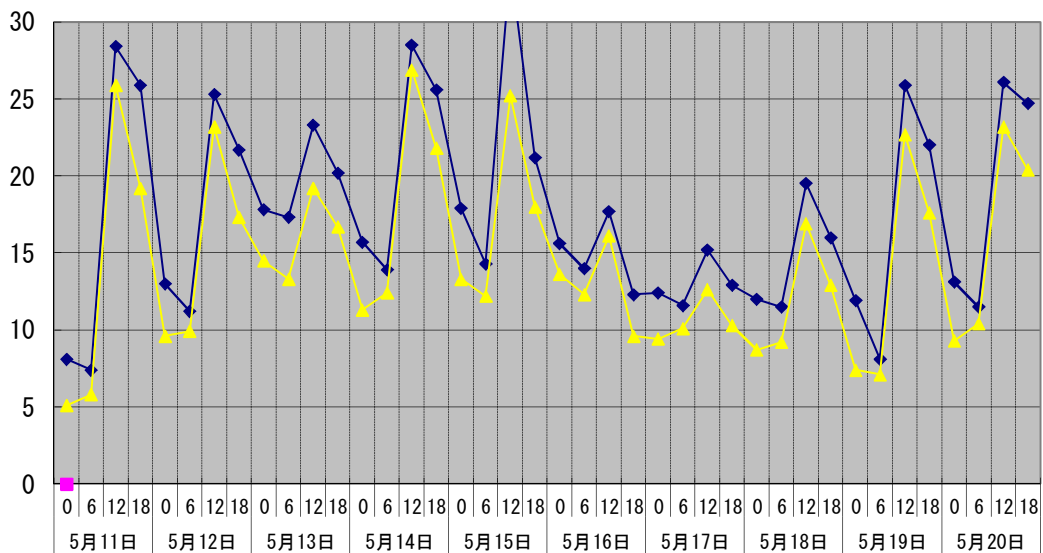

温度°C

◆ 林外    ■ 林内    ▲ 人工ホダ場

湿度%

◆ 林外    ■ 林内    ▲ 人工ホダ場

降水量mm

▣ 降水量