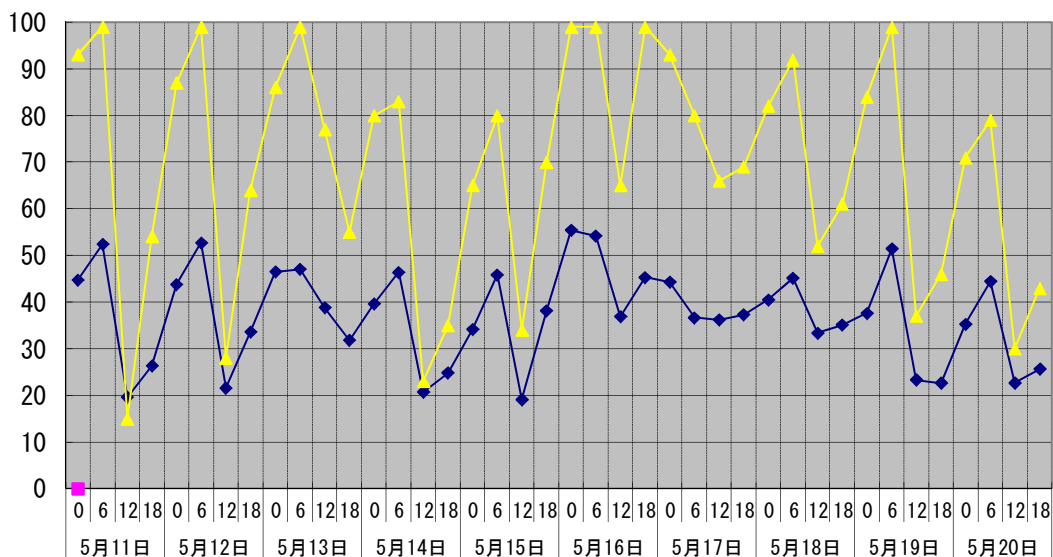

温度°C

◆ 林外    ■ 林内    ▲ 人工ホダ場

湿度%

◆ 林外    ■ 林内    ▲ 人工ホダ場

降水量mm

▣ 降水量