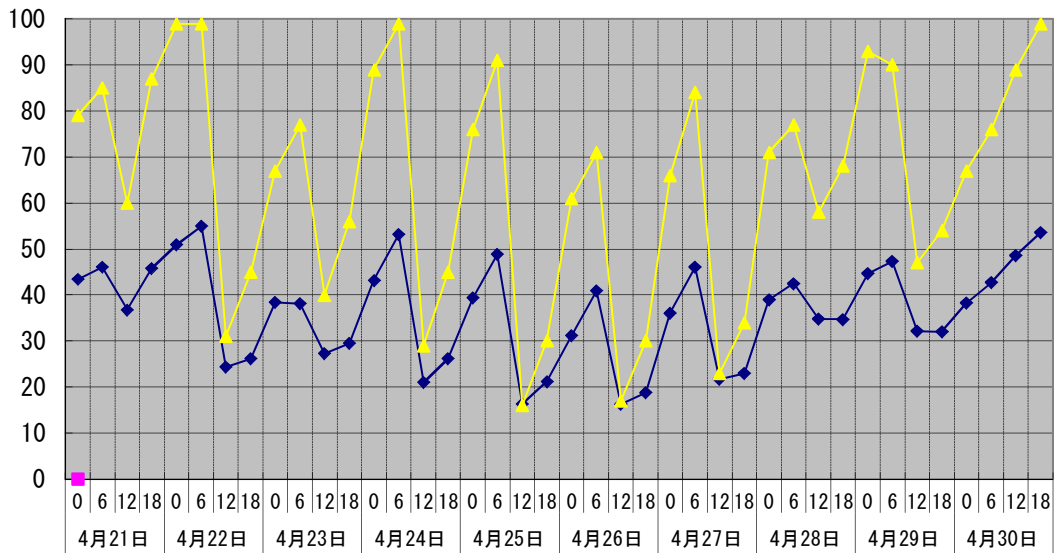

温度℃

◆ 林外    ◆ 林内    ▲ 人工ホダ場

湿度%

◆ 林外    ◆ 林内    ▲ 人工ホダ場

降水量mm

□ 降水量