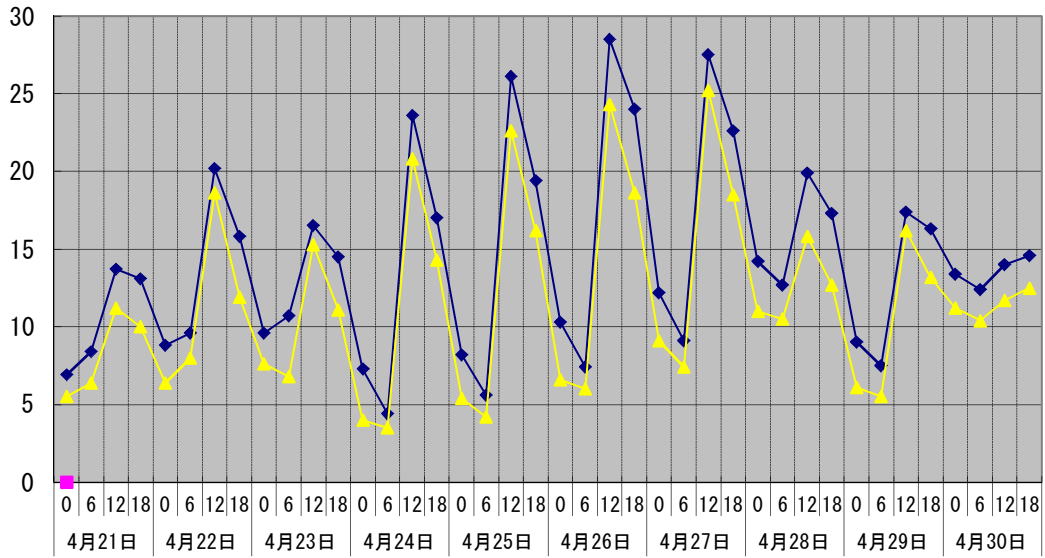

温度℃

◆ 林外    ◆ 林内    ▲ 人工ホダ場

湿度%

◆ 林外    ◆ 林内    ▲ 人工ホダ場

降水量mm

□ 降水量