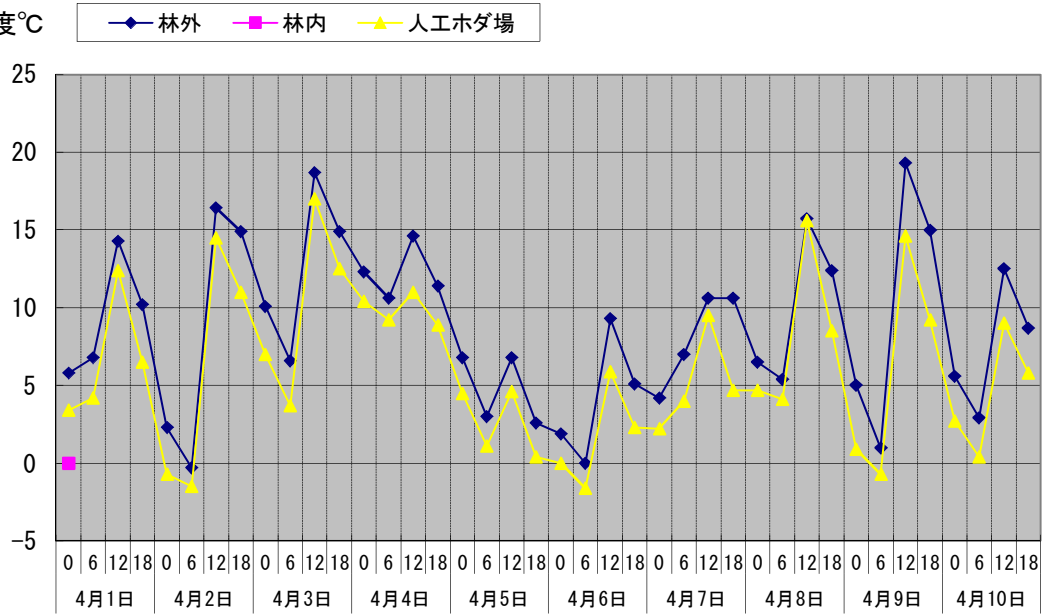

温度℃

湿度%

降水量mm