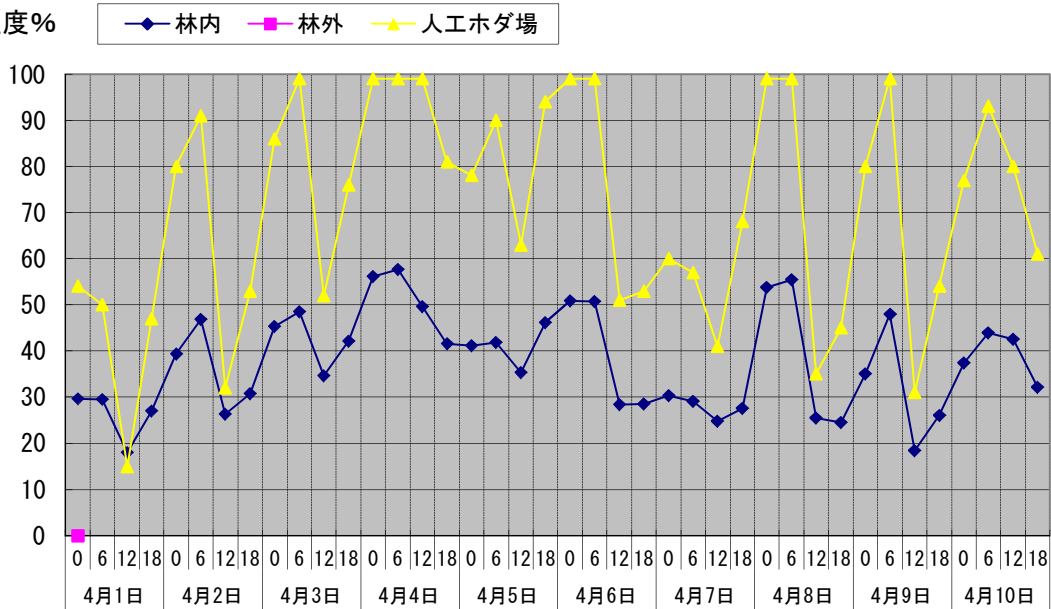

温度℃

湿度%

降水量mm