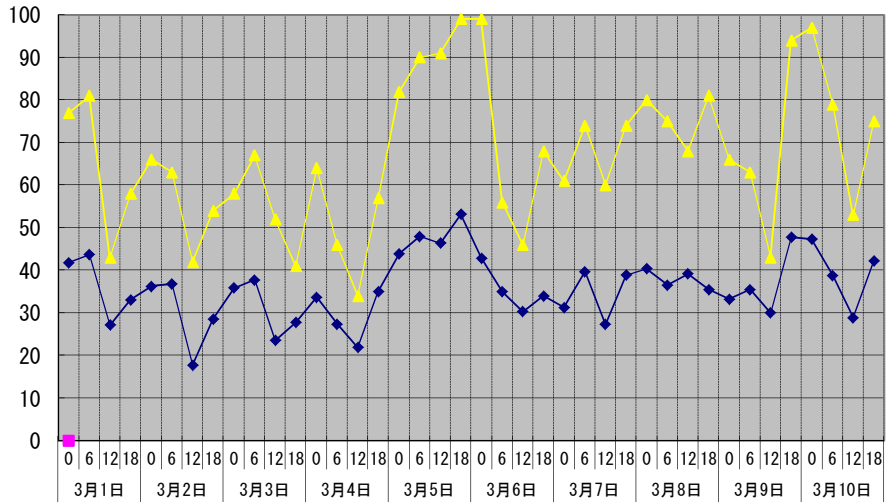

温度°C

◆ 林外    ■ 林内    ▲ 人工木ダ場

湿度%

◆ 林外    ■ 林内    ▲ 人工木ダ場

降水量mm

■ 林外(mm)