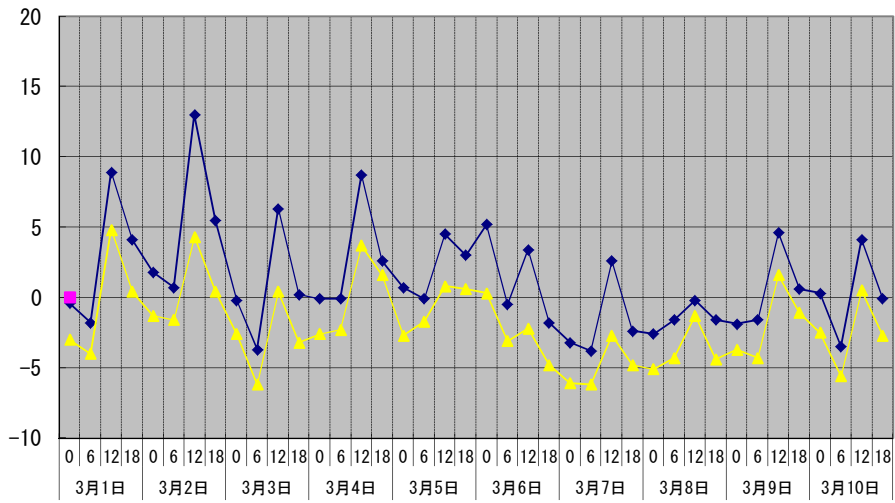

温度°C

◆ 林外    ■ 林内    ▲ 人工木ダ場

湿度%

◆ 林外    ■ 林内    ▲ 人工木ダ場

降水量mm

■ 林外(mm)