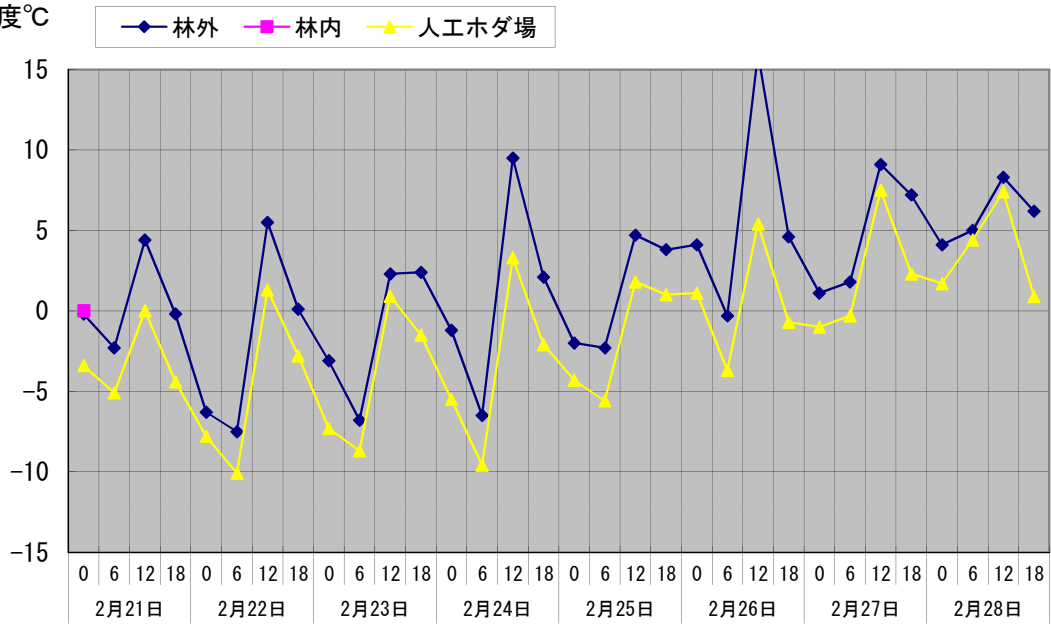

温度°C

湿度%

降水量mm