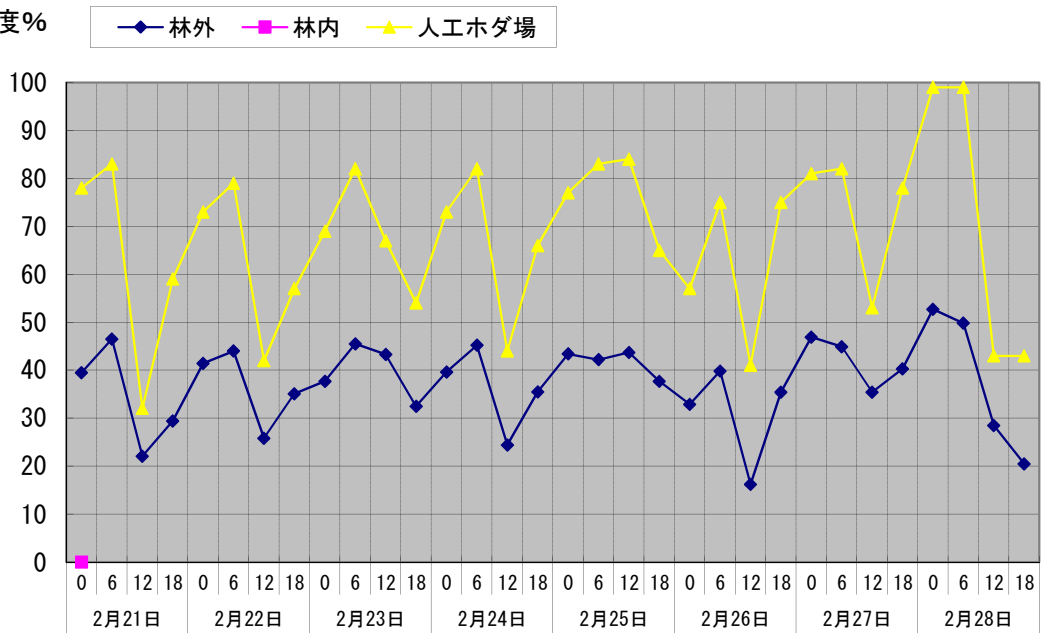

温度°C

湿度%

降水量mm