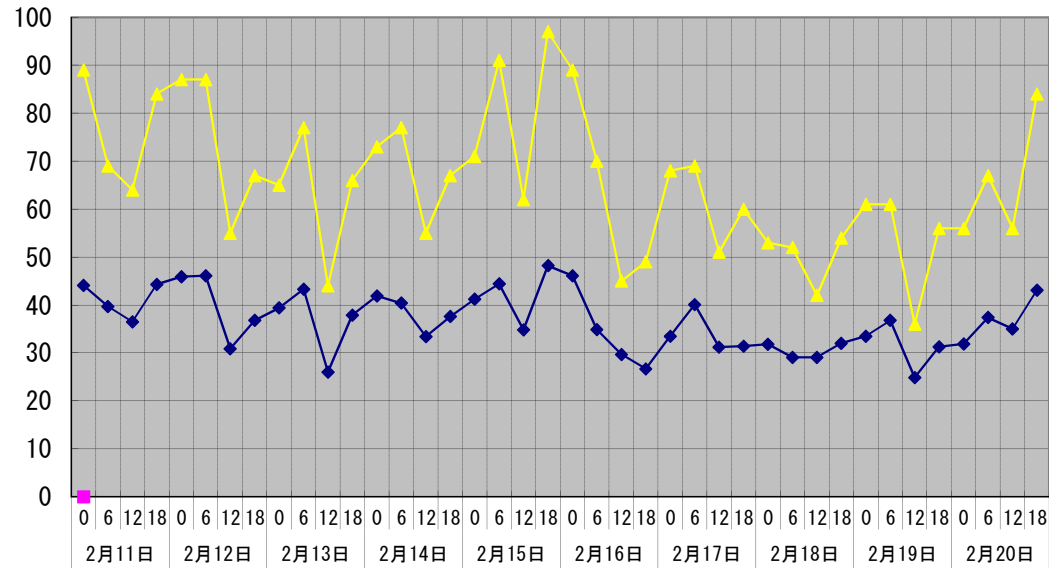

温度°C

◆ 林外    ■ 林内    ▲ 人工ホダ場

湿度%

◆ 林外    ■ 林内    ▲ 人工ホダ場

降水量mm

■ 林外(mm)