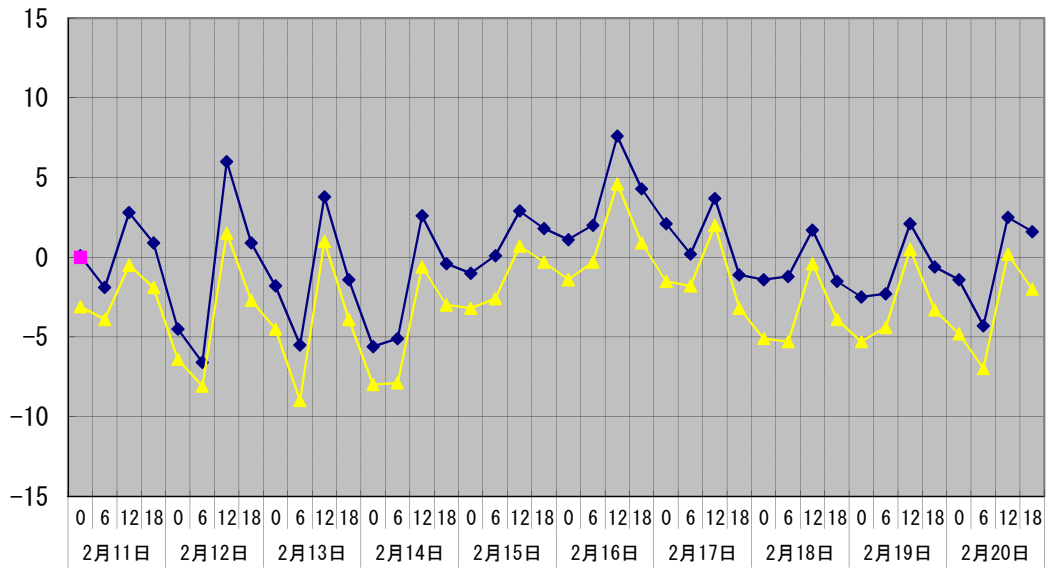

温度°C

◆ 林外    ■ 林内    ▲ 人工ホダ場

湿度%

◆ 林外    ■ 林内    ▲ 人工ホダ場

降水量mm

■ 林外(mm)