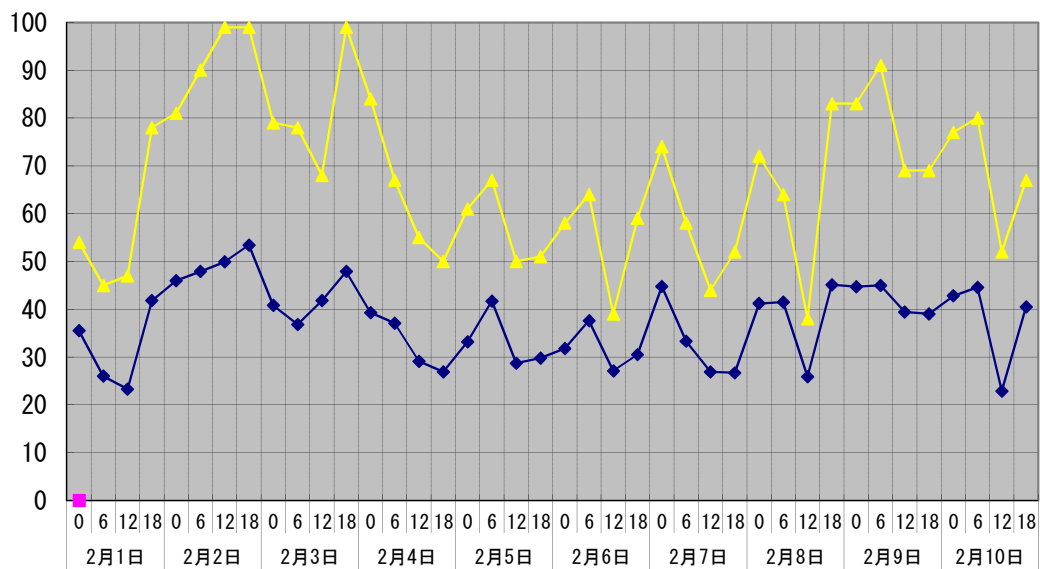

温度℃

◆ 林外    ■ 林内    ▲ 人工ホダ場

湿度%

◆ 林外    ■ 林内    ▲ 人工ホダ場

降水量mm

■ 林外(mm)