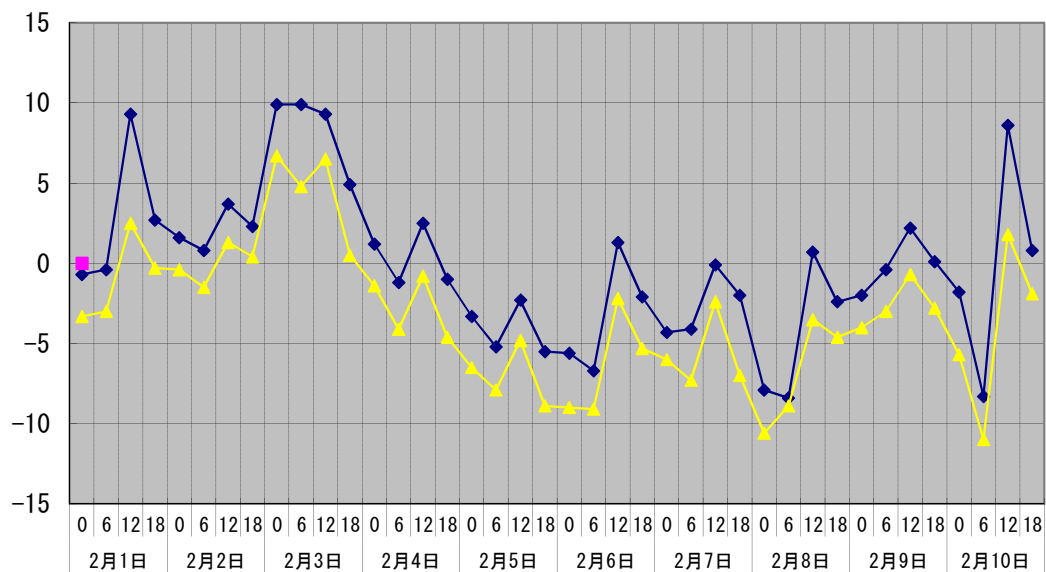

温度℃

◆ 林外    ■ 林内    ▲ 人工ホダ場

湿度%

◆ 林外    ■ 林内    ▲ 人工ホダ場

降水量mm

■ 林外(mm)