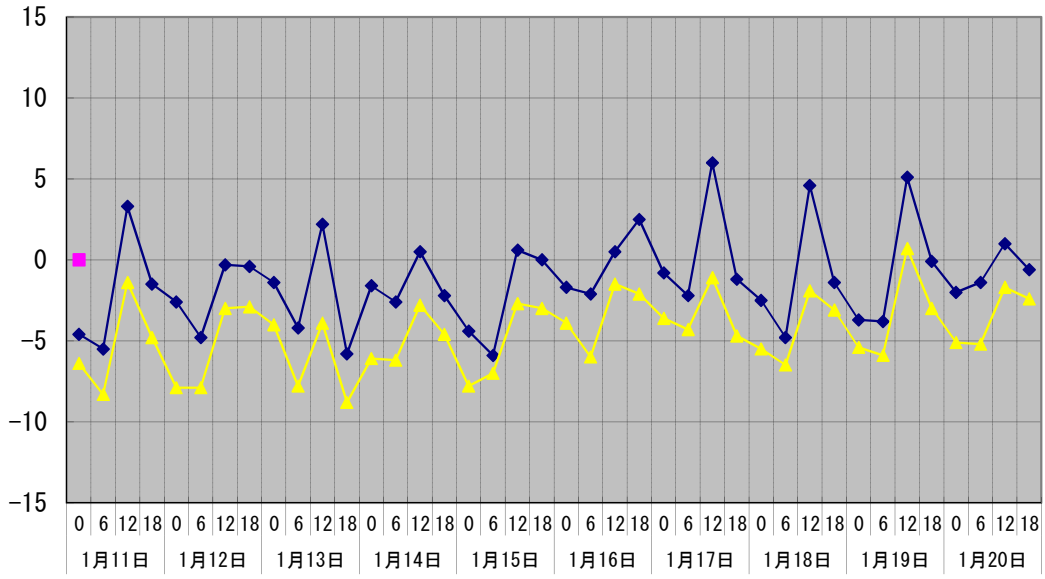

温度°C

◆ 林外    ■ 林内    ▲ 人工ホダ場

湿度%

◆ 林外    ■ 林内    ▲ 人工ホダ場

降水量mm

■ 林外(mm)