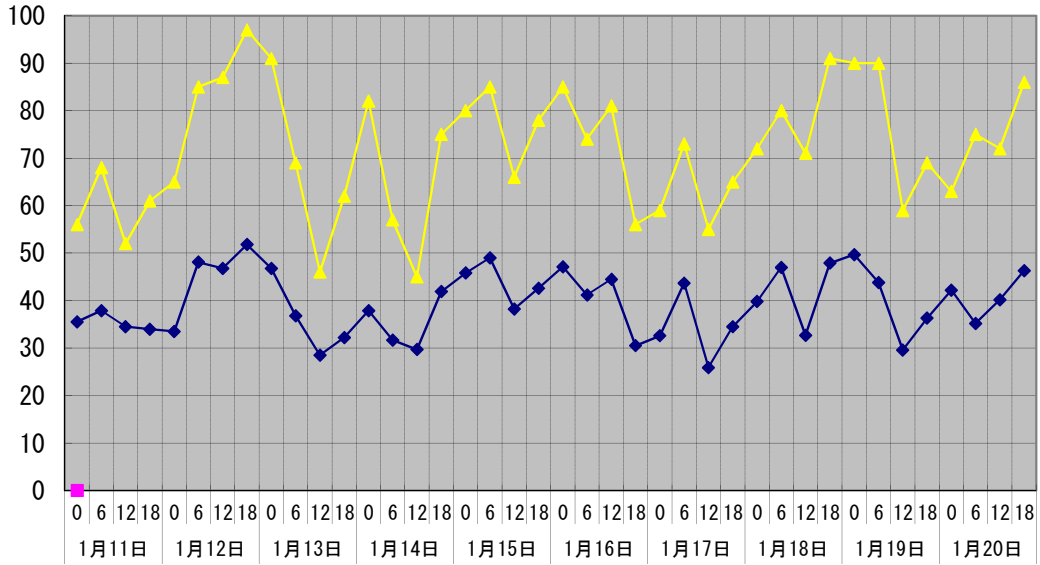

温度°C

◆ 林外    ■ 林内    ▲ 人工ホダ場

湿度%

◆ 林外    ■ 林内    ▲ 人工ホダ場

降水量mm

■ 林外(mm)