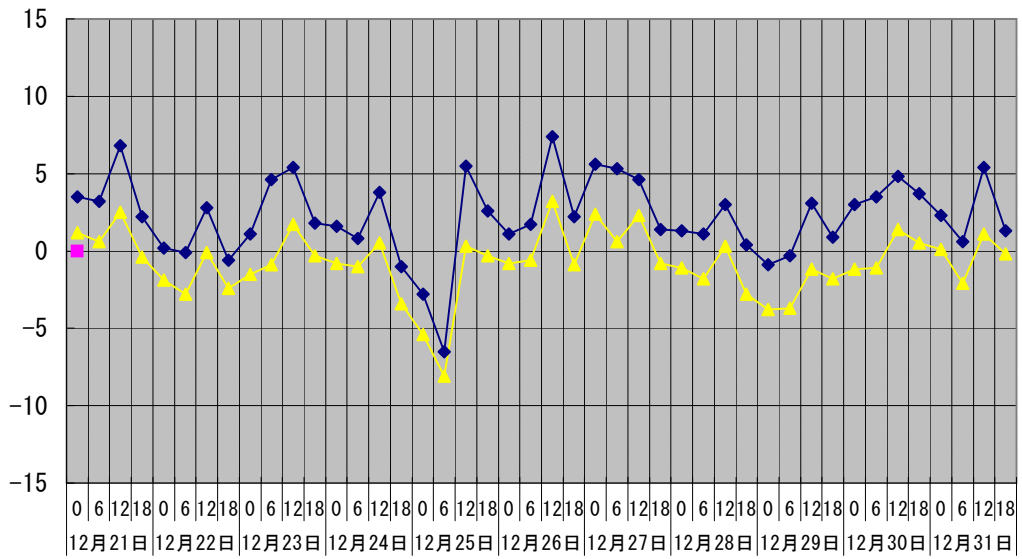

温度°C

湿度%

降水量mm