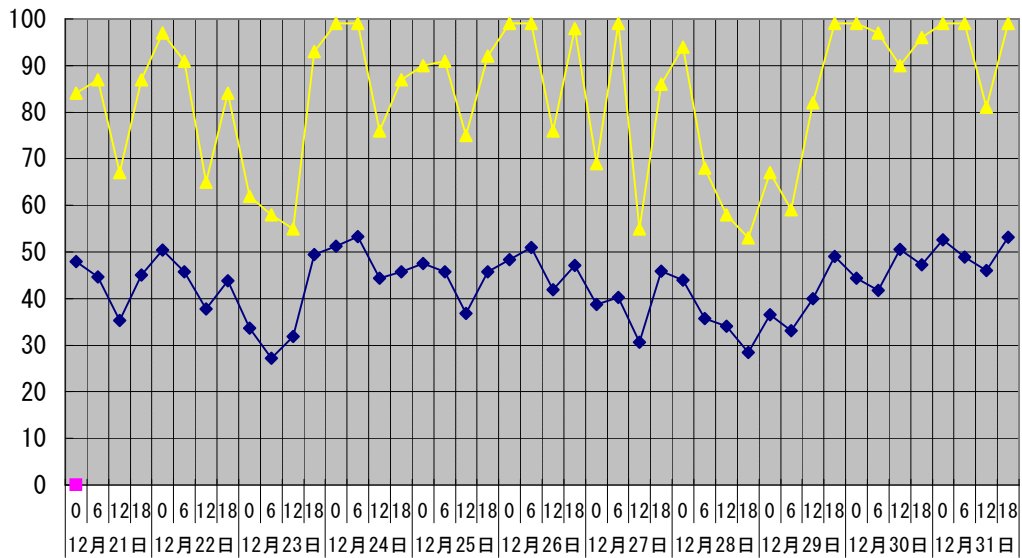

温度°C

湿度%

降水量mm