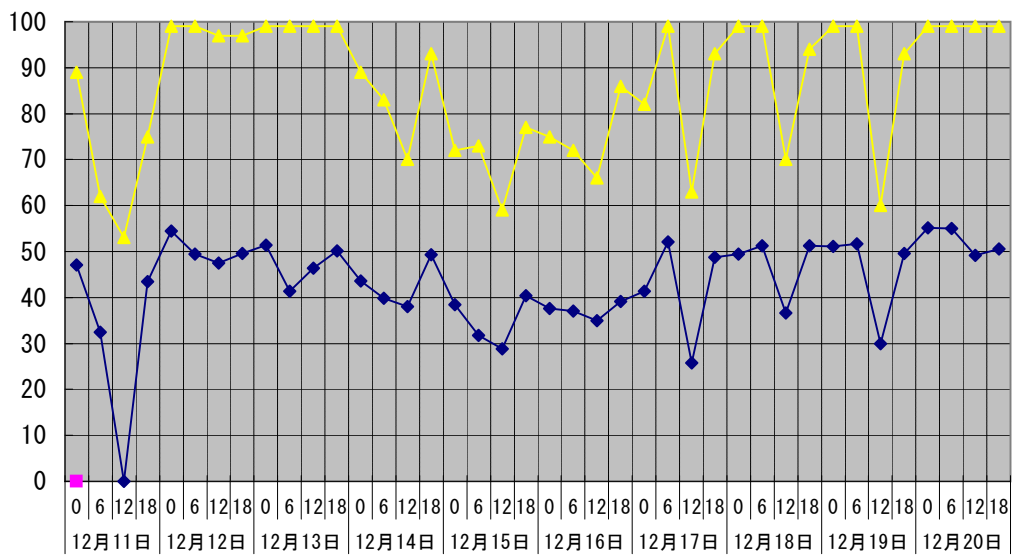

温度°C

湿度%

降水量mm