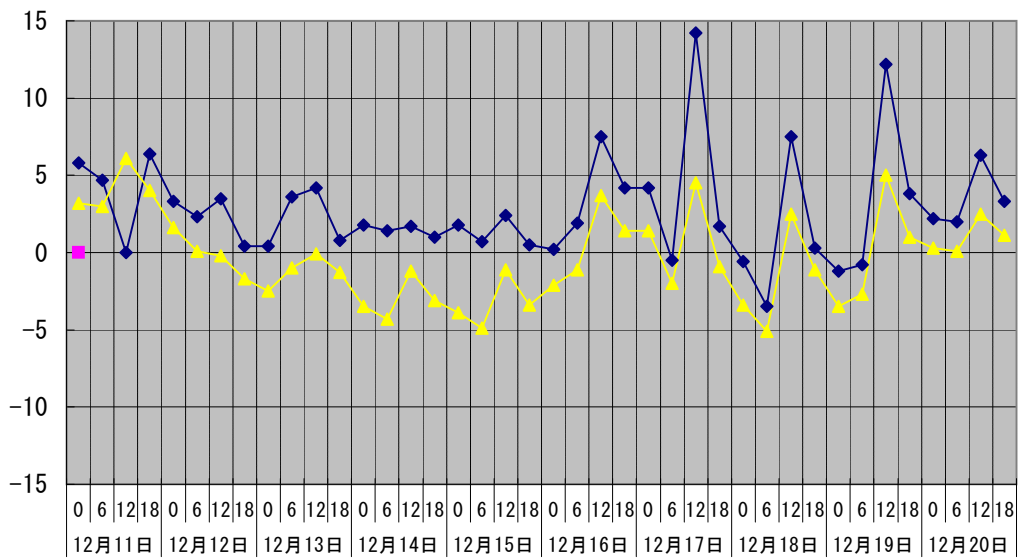

温度°C

湿度%

降水量mm