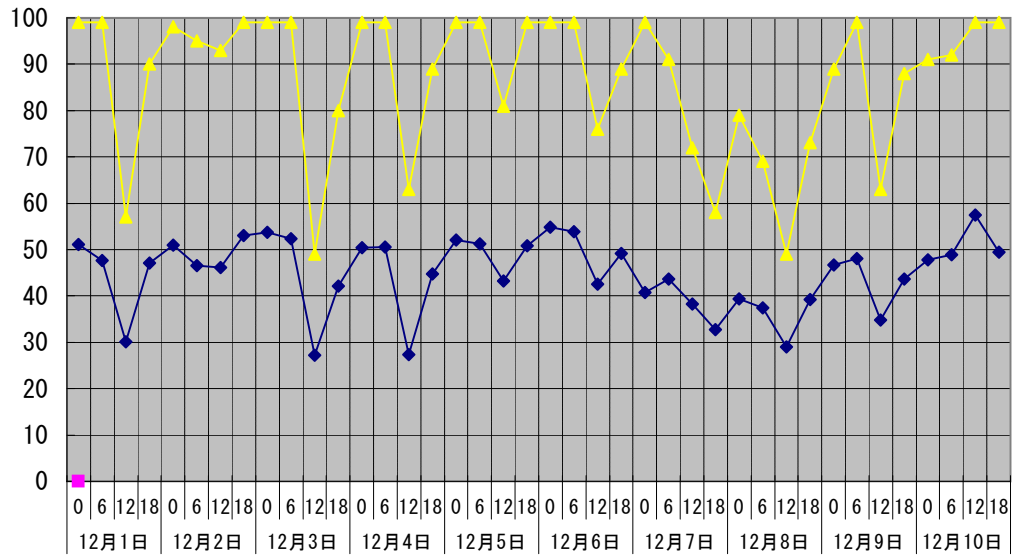

温度°C

◆ 林外    ■ 林内    ▲ 人工ホダ場

湿度%

◆ 林外    ■ 林内    ▲ 人工ホダ場

降水量mm

■ 林外(mm)