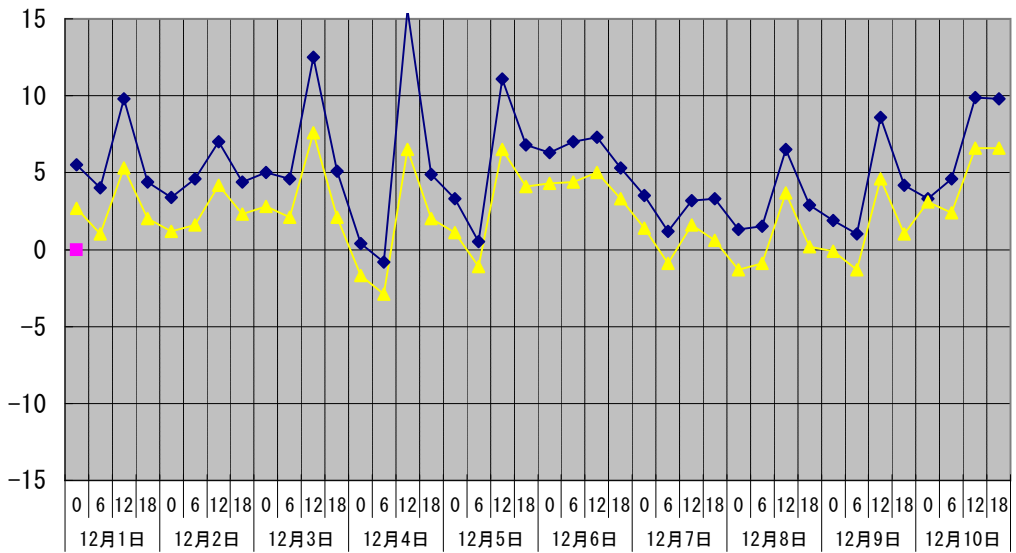

温度°C

◆ 林外    ■ 林内    ▲ 人工ホダ場

湿度%

◆ 林外    ■ 林内    ▲ 人工ホダ場

降水量mm

■ 林外(mm)