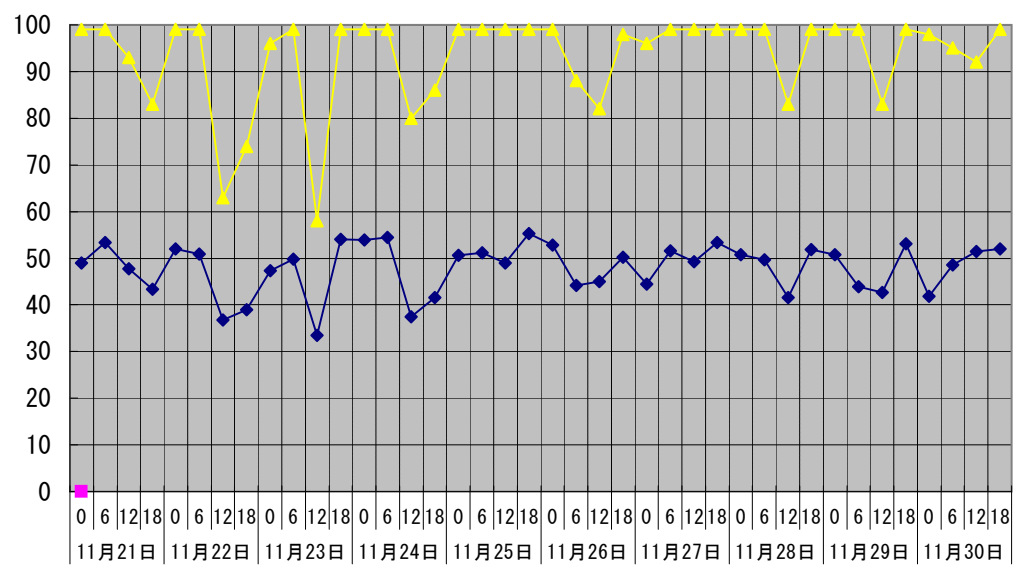

温度°C

湿度%

降水量mm