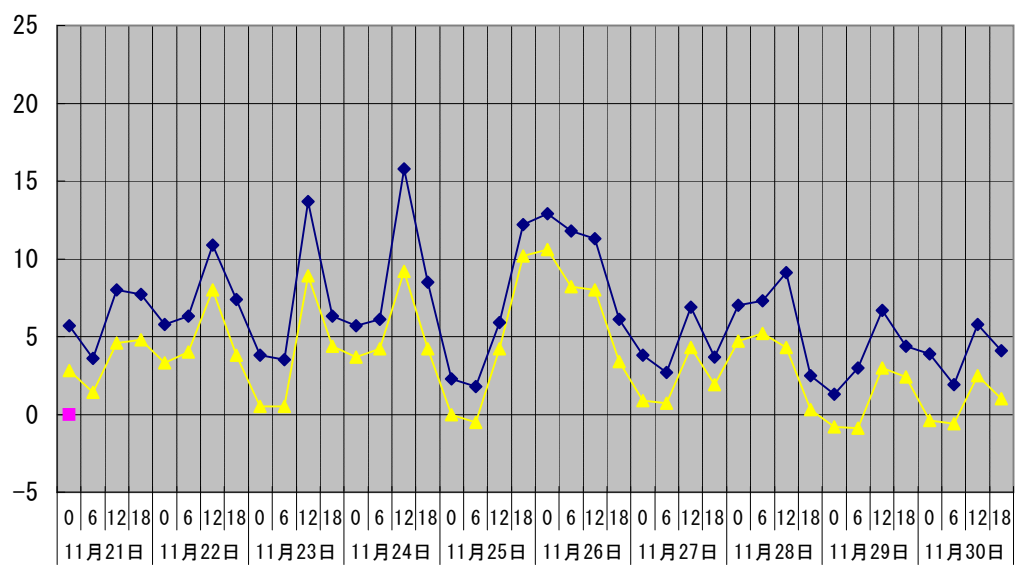

温度°C

湿度%

降水量mm