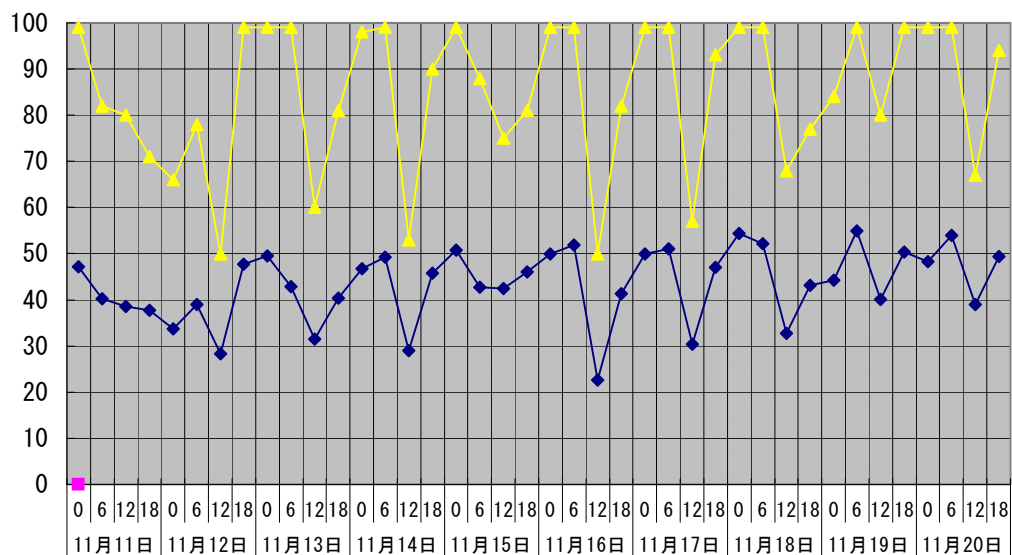

温度°C

湿度%

降水量mm