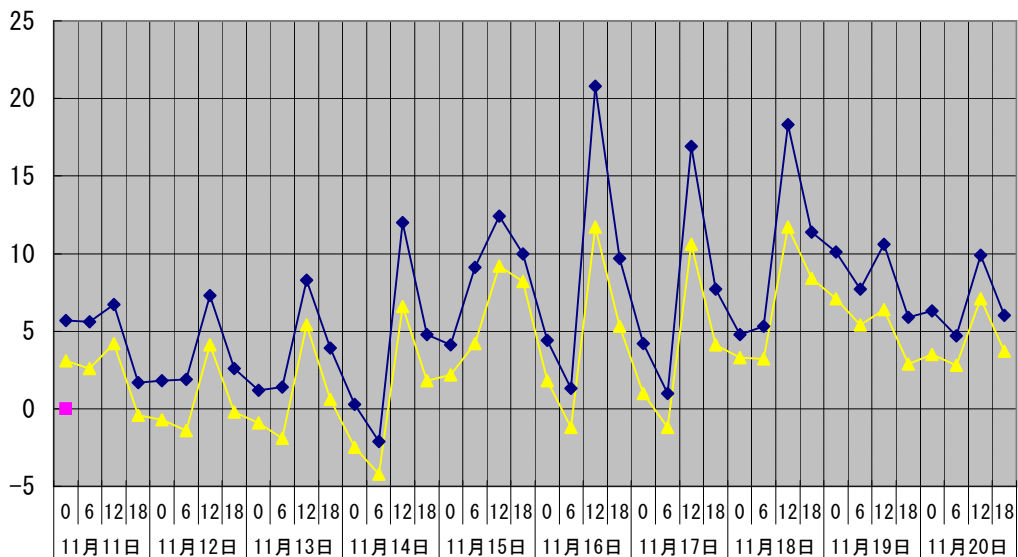

温度°C

湿度%

降水量mm