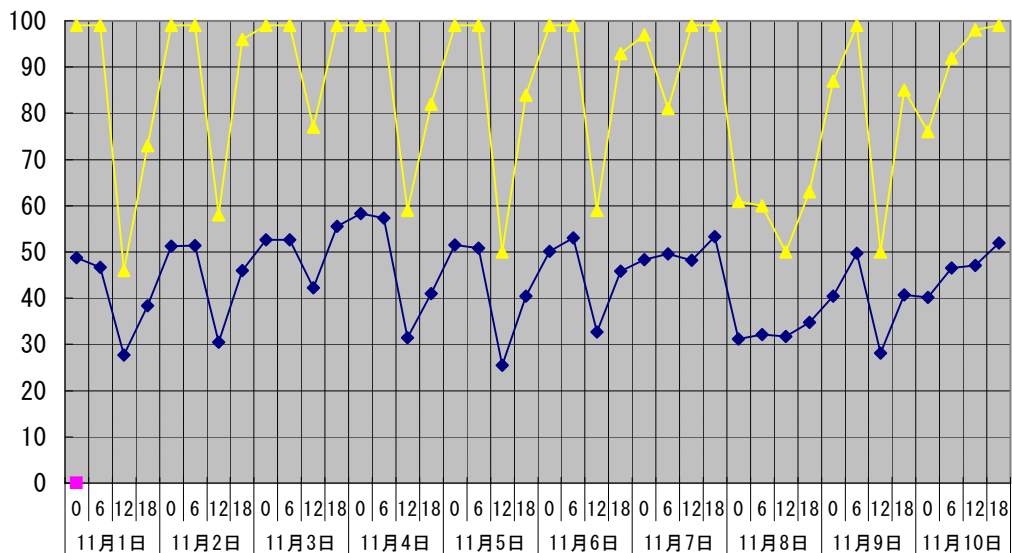

温度°C

湿度%

降水量mm