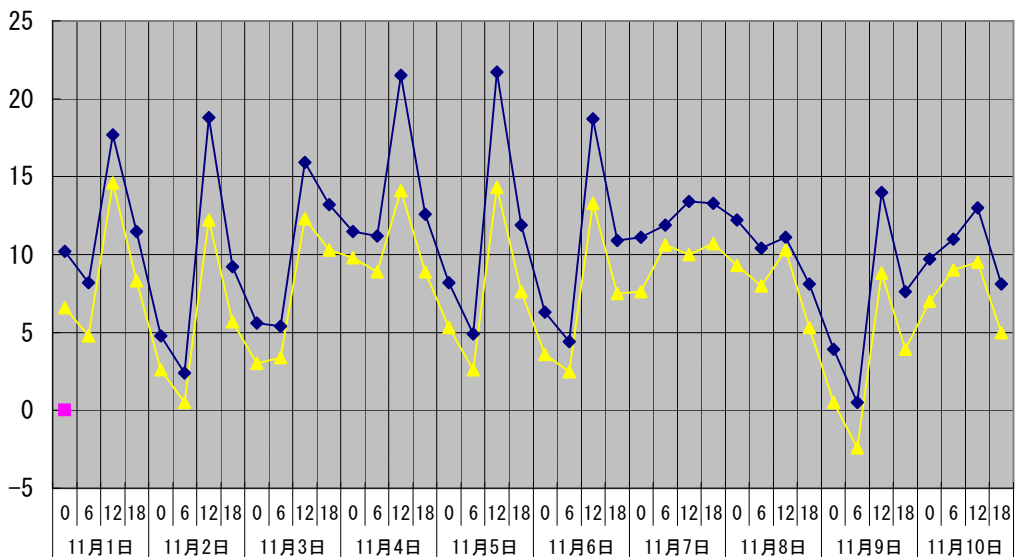

温度°C

湿度%

降水量mm