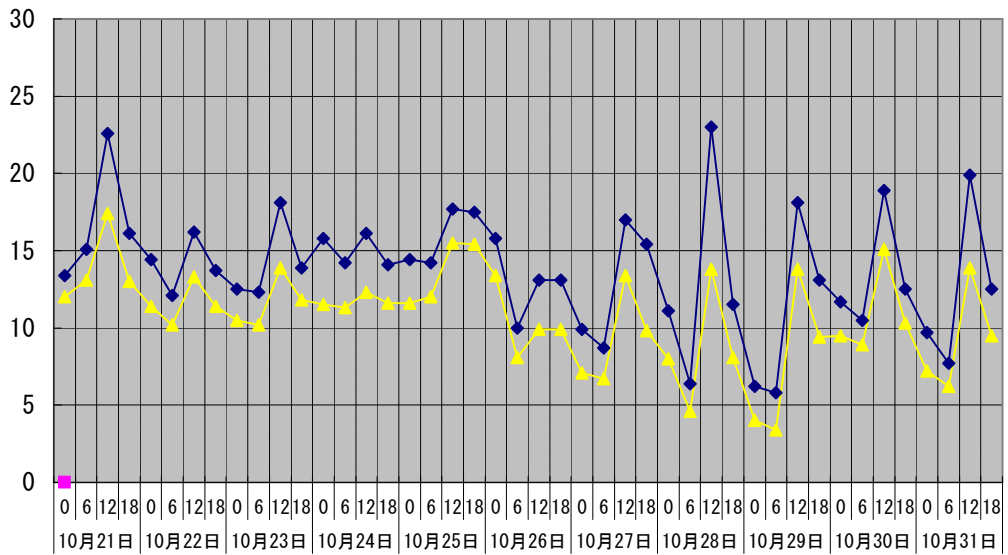

温度°C

◆ 林外    ■ 林内    ▲ 人工ホダ場

湿度%

◆ 林外    ■ 林内    ▲ 人工ホダ場

降水量mm

■ 降水量