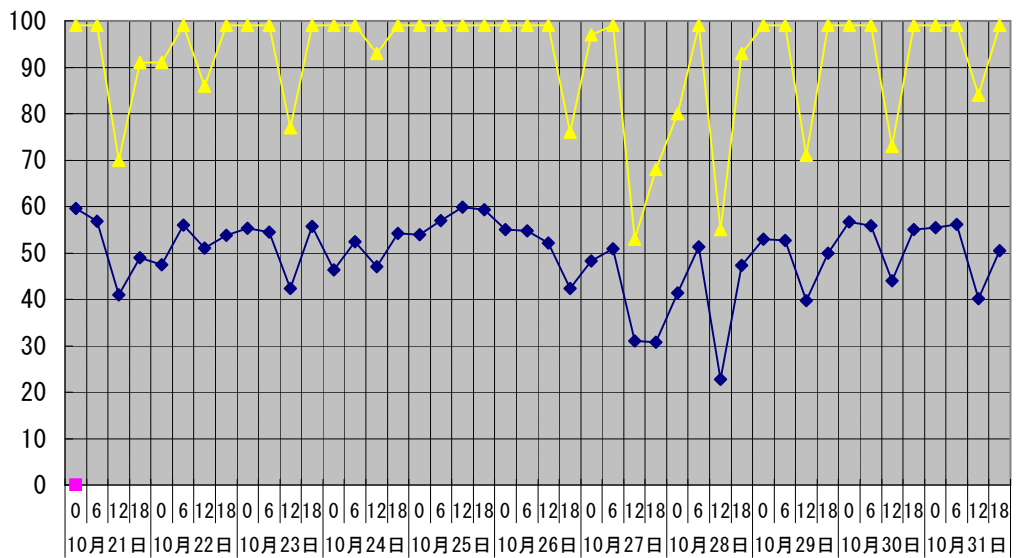

温度°C

◆ 林外    ■ 林内    ▲ 人工ホダ場

湿度%

◆ 林外    ■ 林内    ▲ 人工ホダ場

降水量mm

■ 降水量