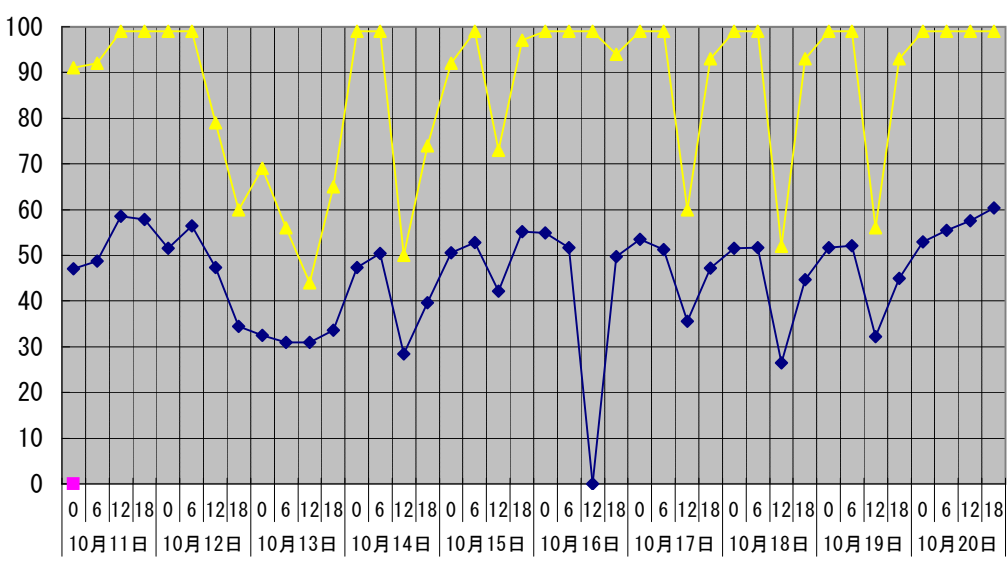

温度°C

湿度%

降水量mm