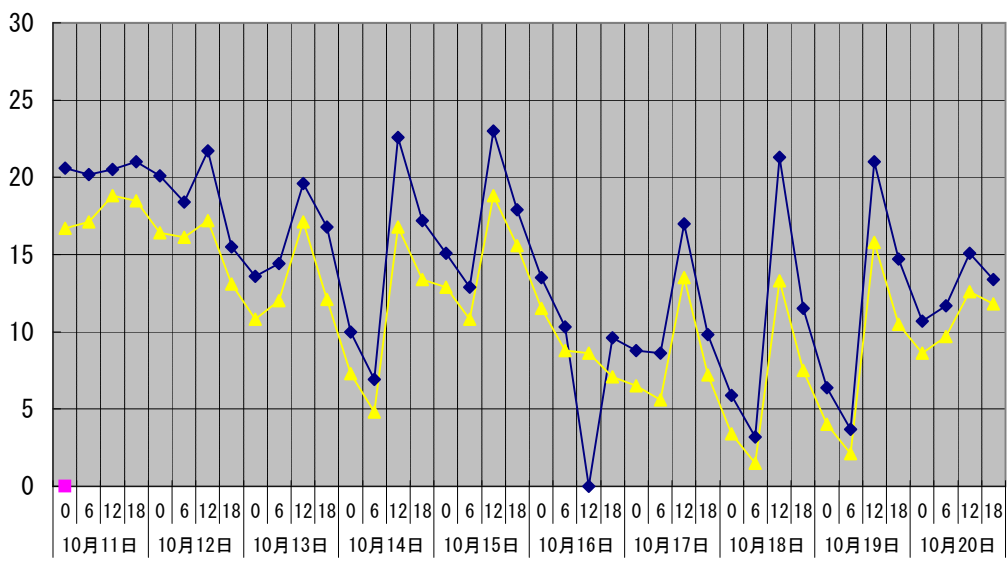

温度°C

湿度%

降水量mm