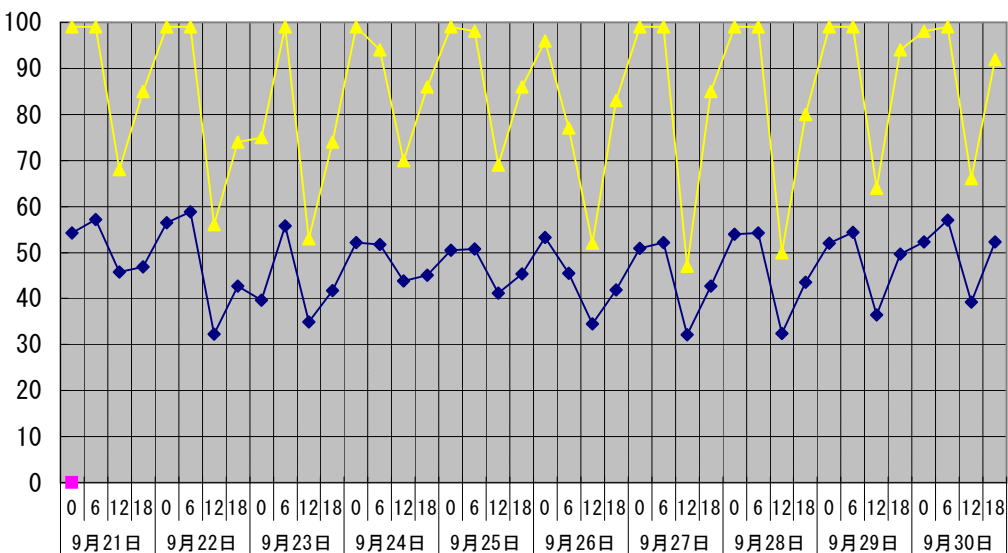

温度°C

湿度%

降水量mm