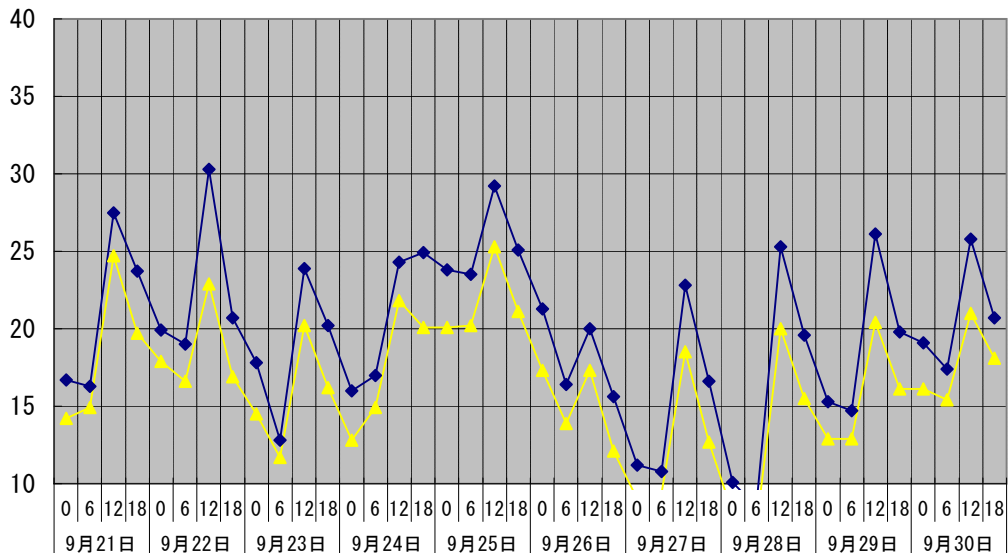

温度°C

湿度%

降水量mm