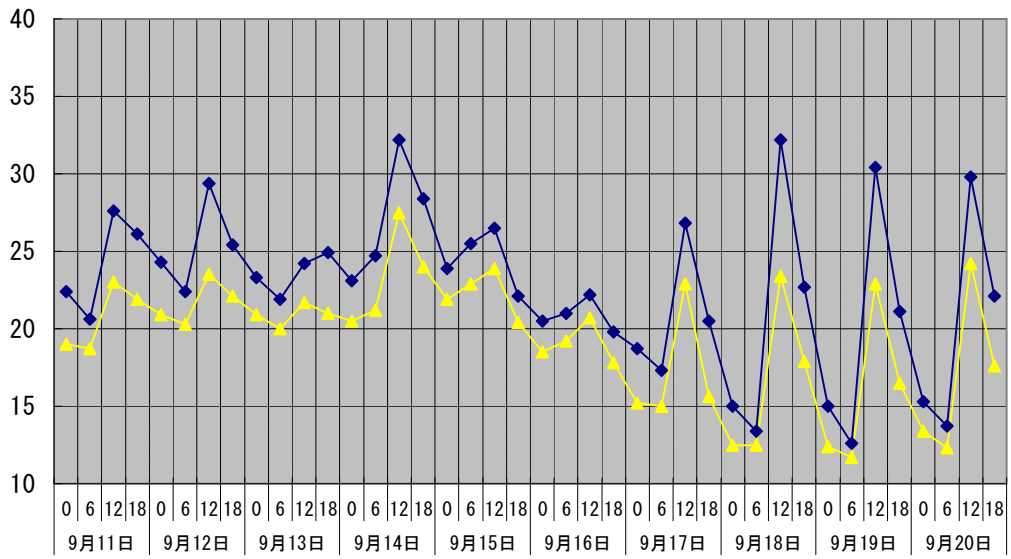

温度°C

◆ 林外    ■ 林内    ▲ 人工ホダ場

湿度%

◆ 林外    ■ 林内    ▲ 人工ホダ場

降水量mm

■ 降水量