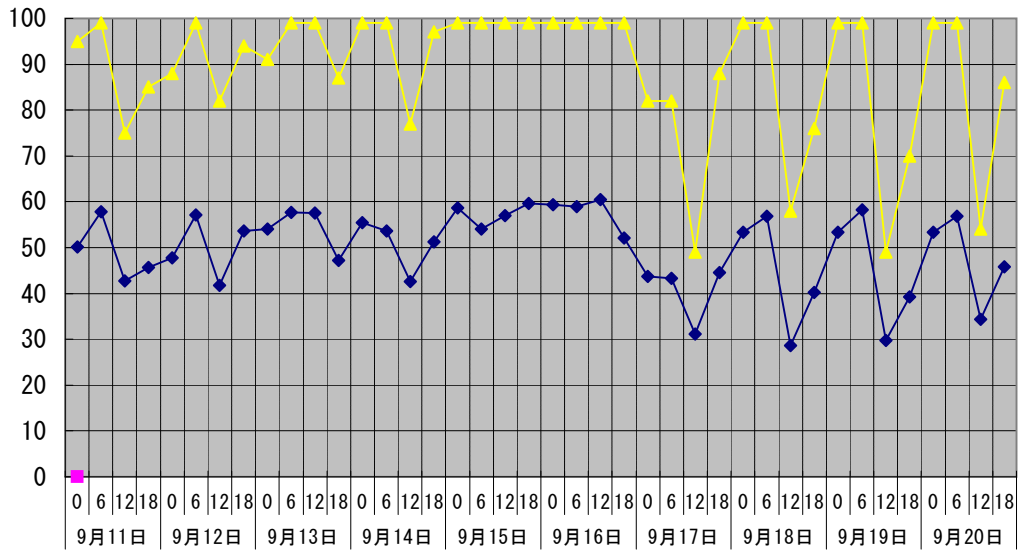

温度°C

◆ 林外    ■ 林内    ▲ 人工ホダ場

湿度%

◆ 林外    ■ 林内    ▲ 人工ホダ場

降水量mm

■ 降水量