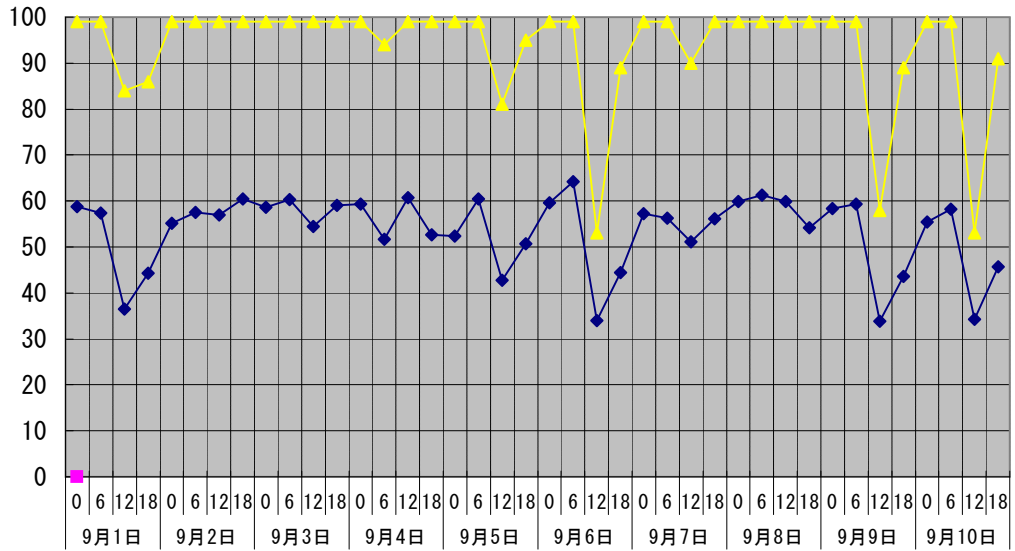

温度℃ ◆ 林外 ■ 林内 ▲ 人工ホダ場

湿度% ◆ 林外 ■ 林内 ▲ 人工ホダ場

降水量mm □ 降水量