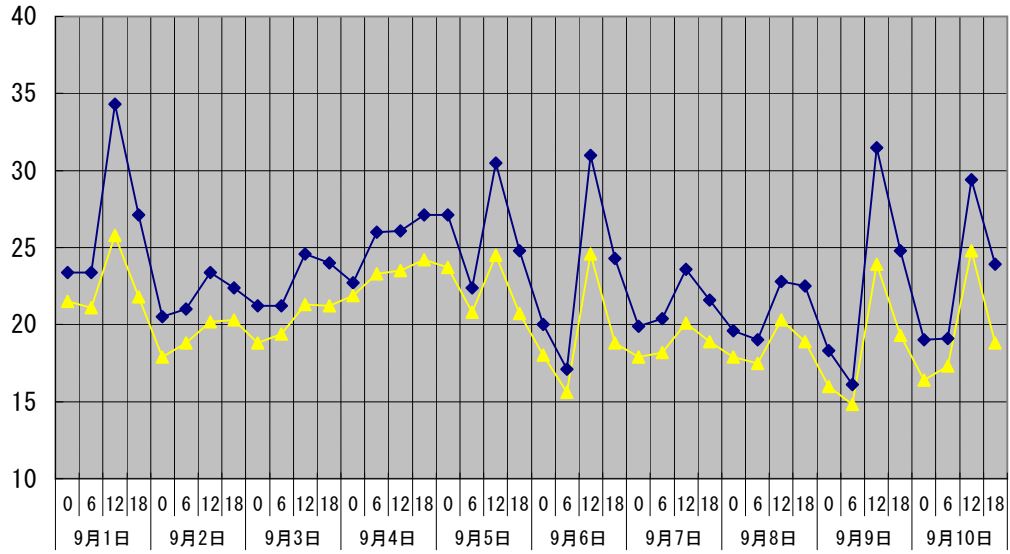

温度℃ ◆ 林外 ■ 林内 ▲ 人工ホダ場

湿度% ◆ 林外 ■ 林内 ▲ 人工ホダ場

降水量mm □ 降水量