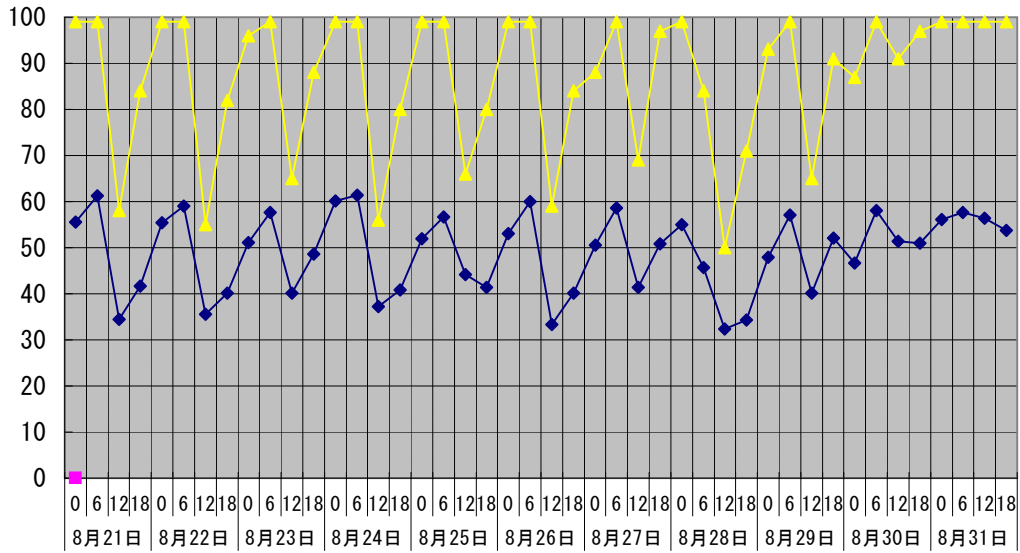

温度℃

湿度%

降水量mm