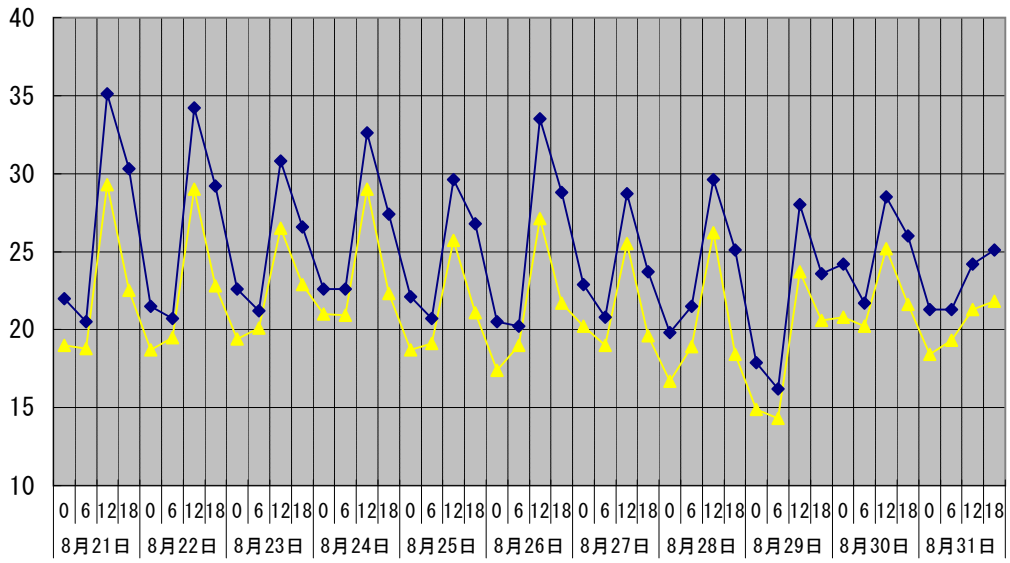

温度℃

湿度%

降水量mm