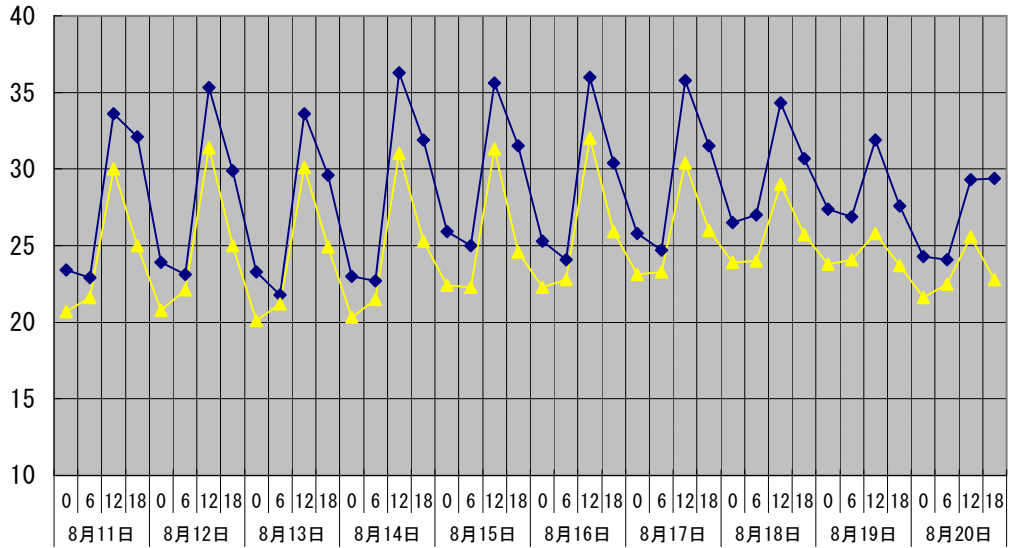

温度°C

湿度%

降水量mm