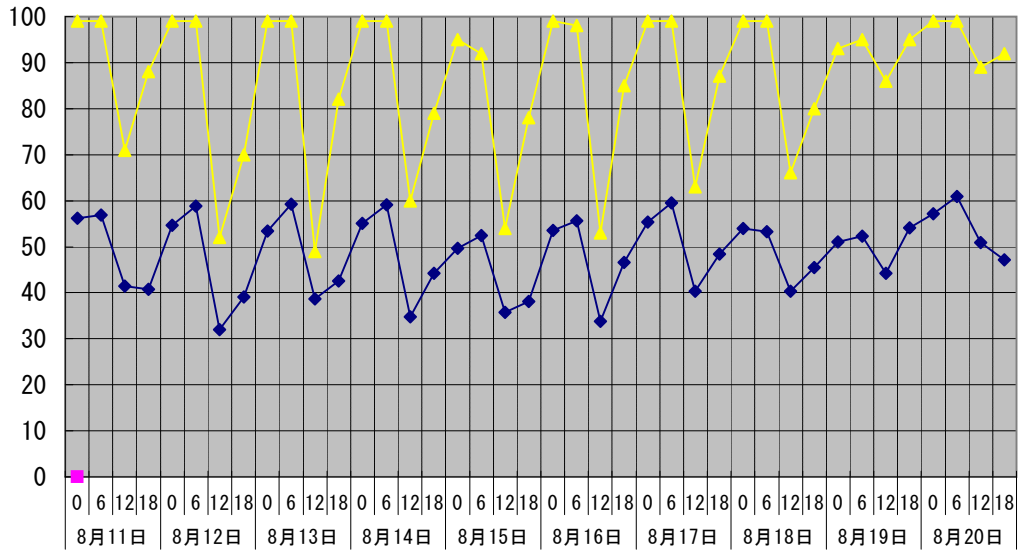

温度°C

湿度%

降水量mm