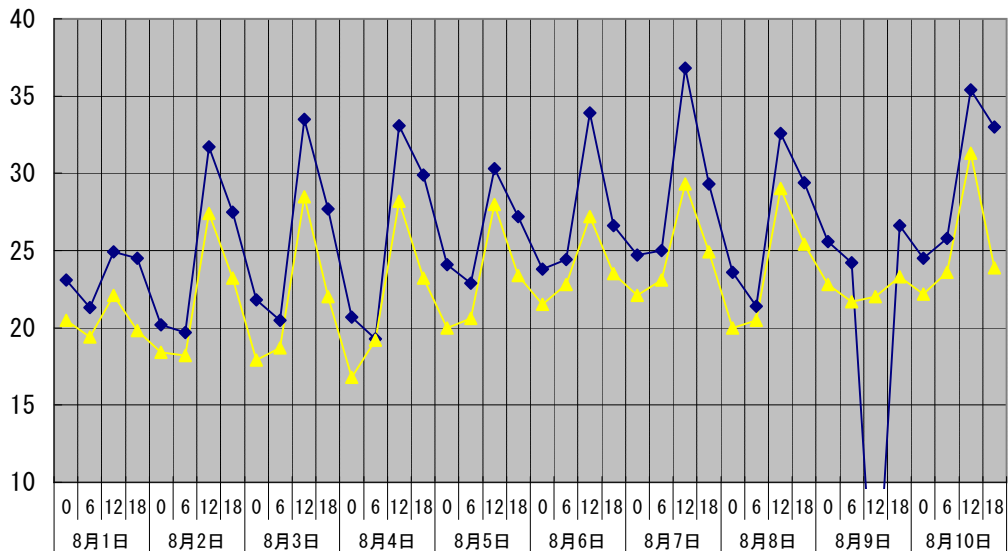

温度℃

湿度%

降水量mm