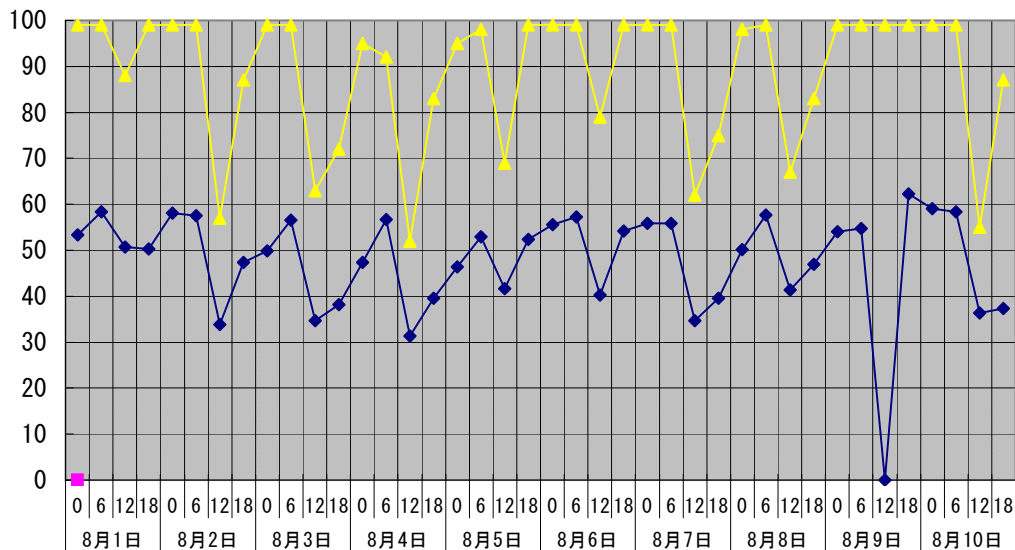

温度℃

湿度%

降水量mm