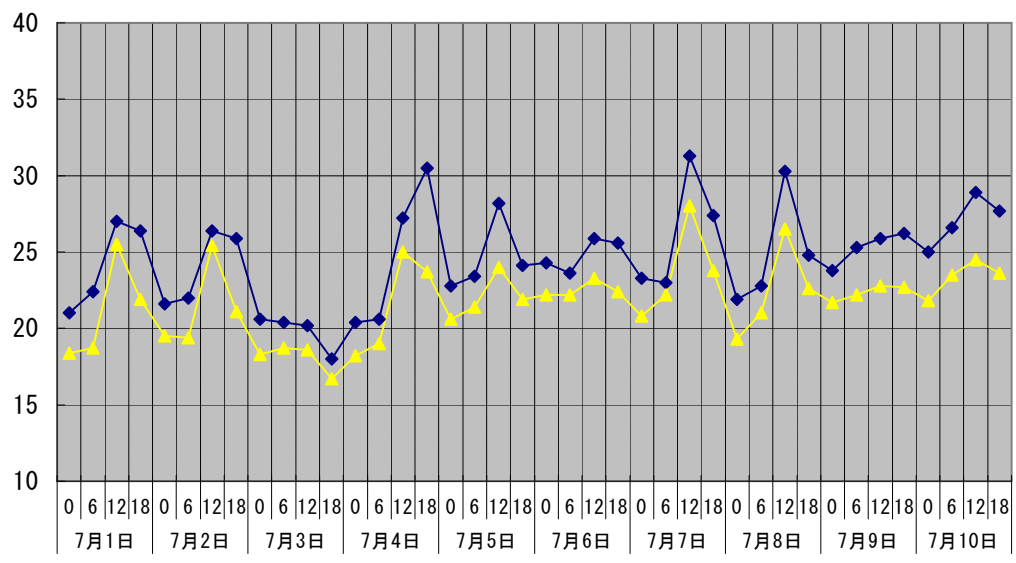

温度°C ◆ 林外 ■ 林内 ▲ 人工ホダ場

湿度% ◆ 林外 ■ 林内 ▲ 人工ホダ場

降水量mm ■ 降水量