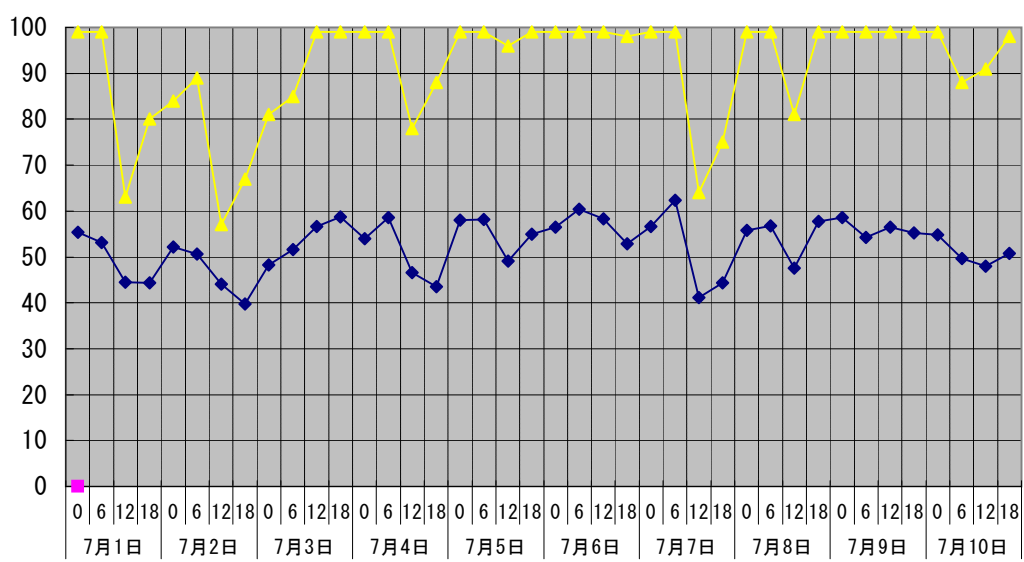

温度°C ◆ 林外 ■ 林内 ▲ 人工ホダ場

湿度% ◆ 林外 ■ 林内 ▲ 人工ホダ場

降水量mm ■ 降水量