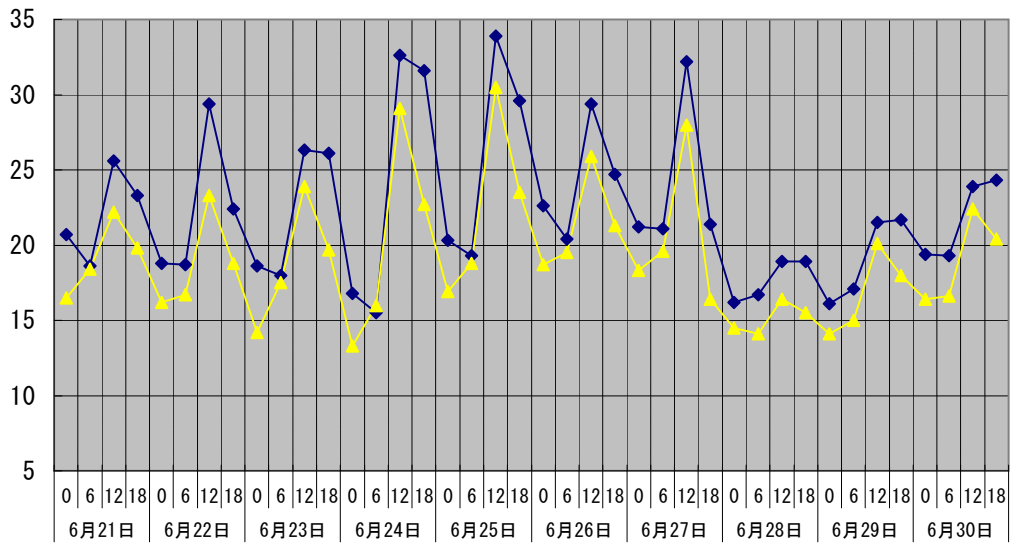

温度°C

◆ 林外    ■ 林内    ▲ 人工ホダ場

湿度%

◆ 林外    ■ 林内    ▲ 人工ホダ場

降水量mm

■ 降水量