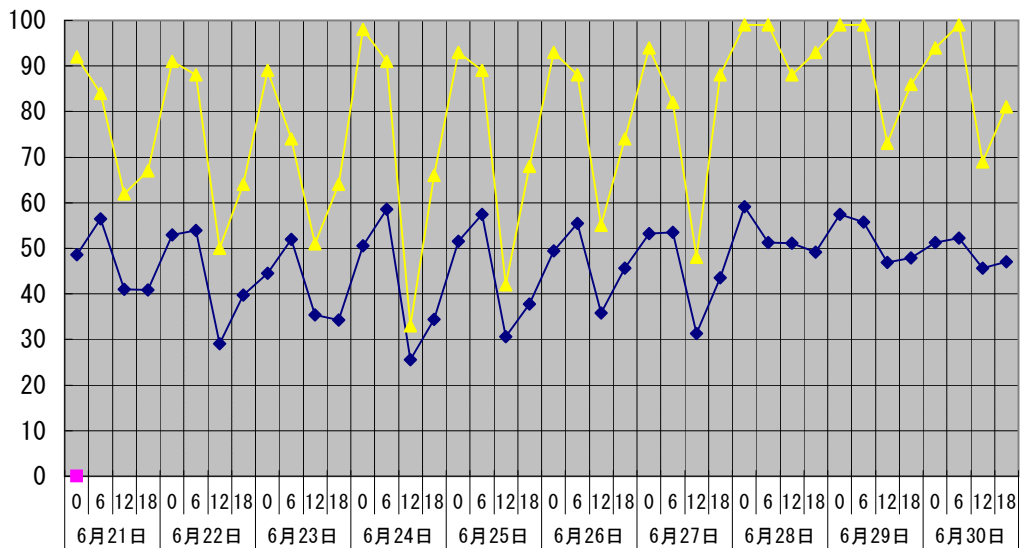

温度°C

◆ 林外    ■ 林内    ▲ 人工ホダ場

湿度%

◆ 林外    ■ 林内    ▲ 人工ホダ場

降水量mm

■ 降水量